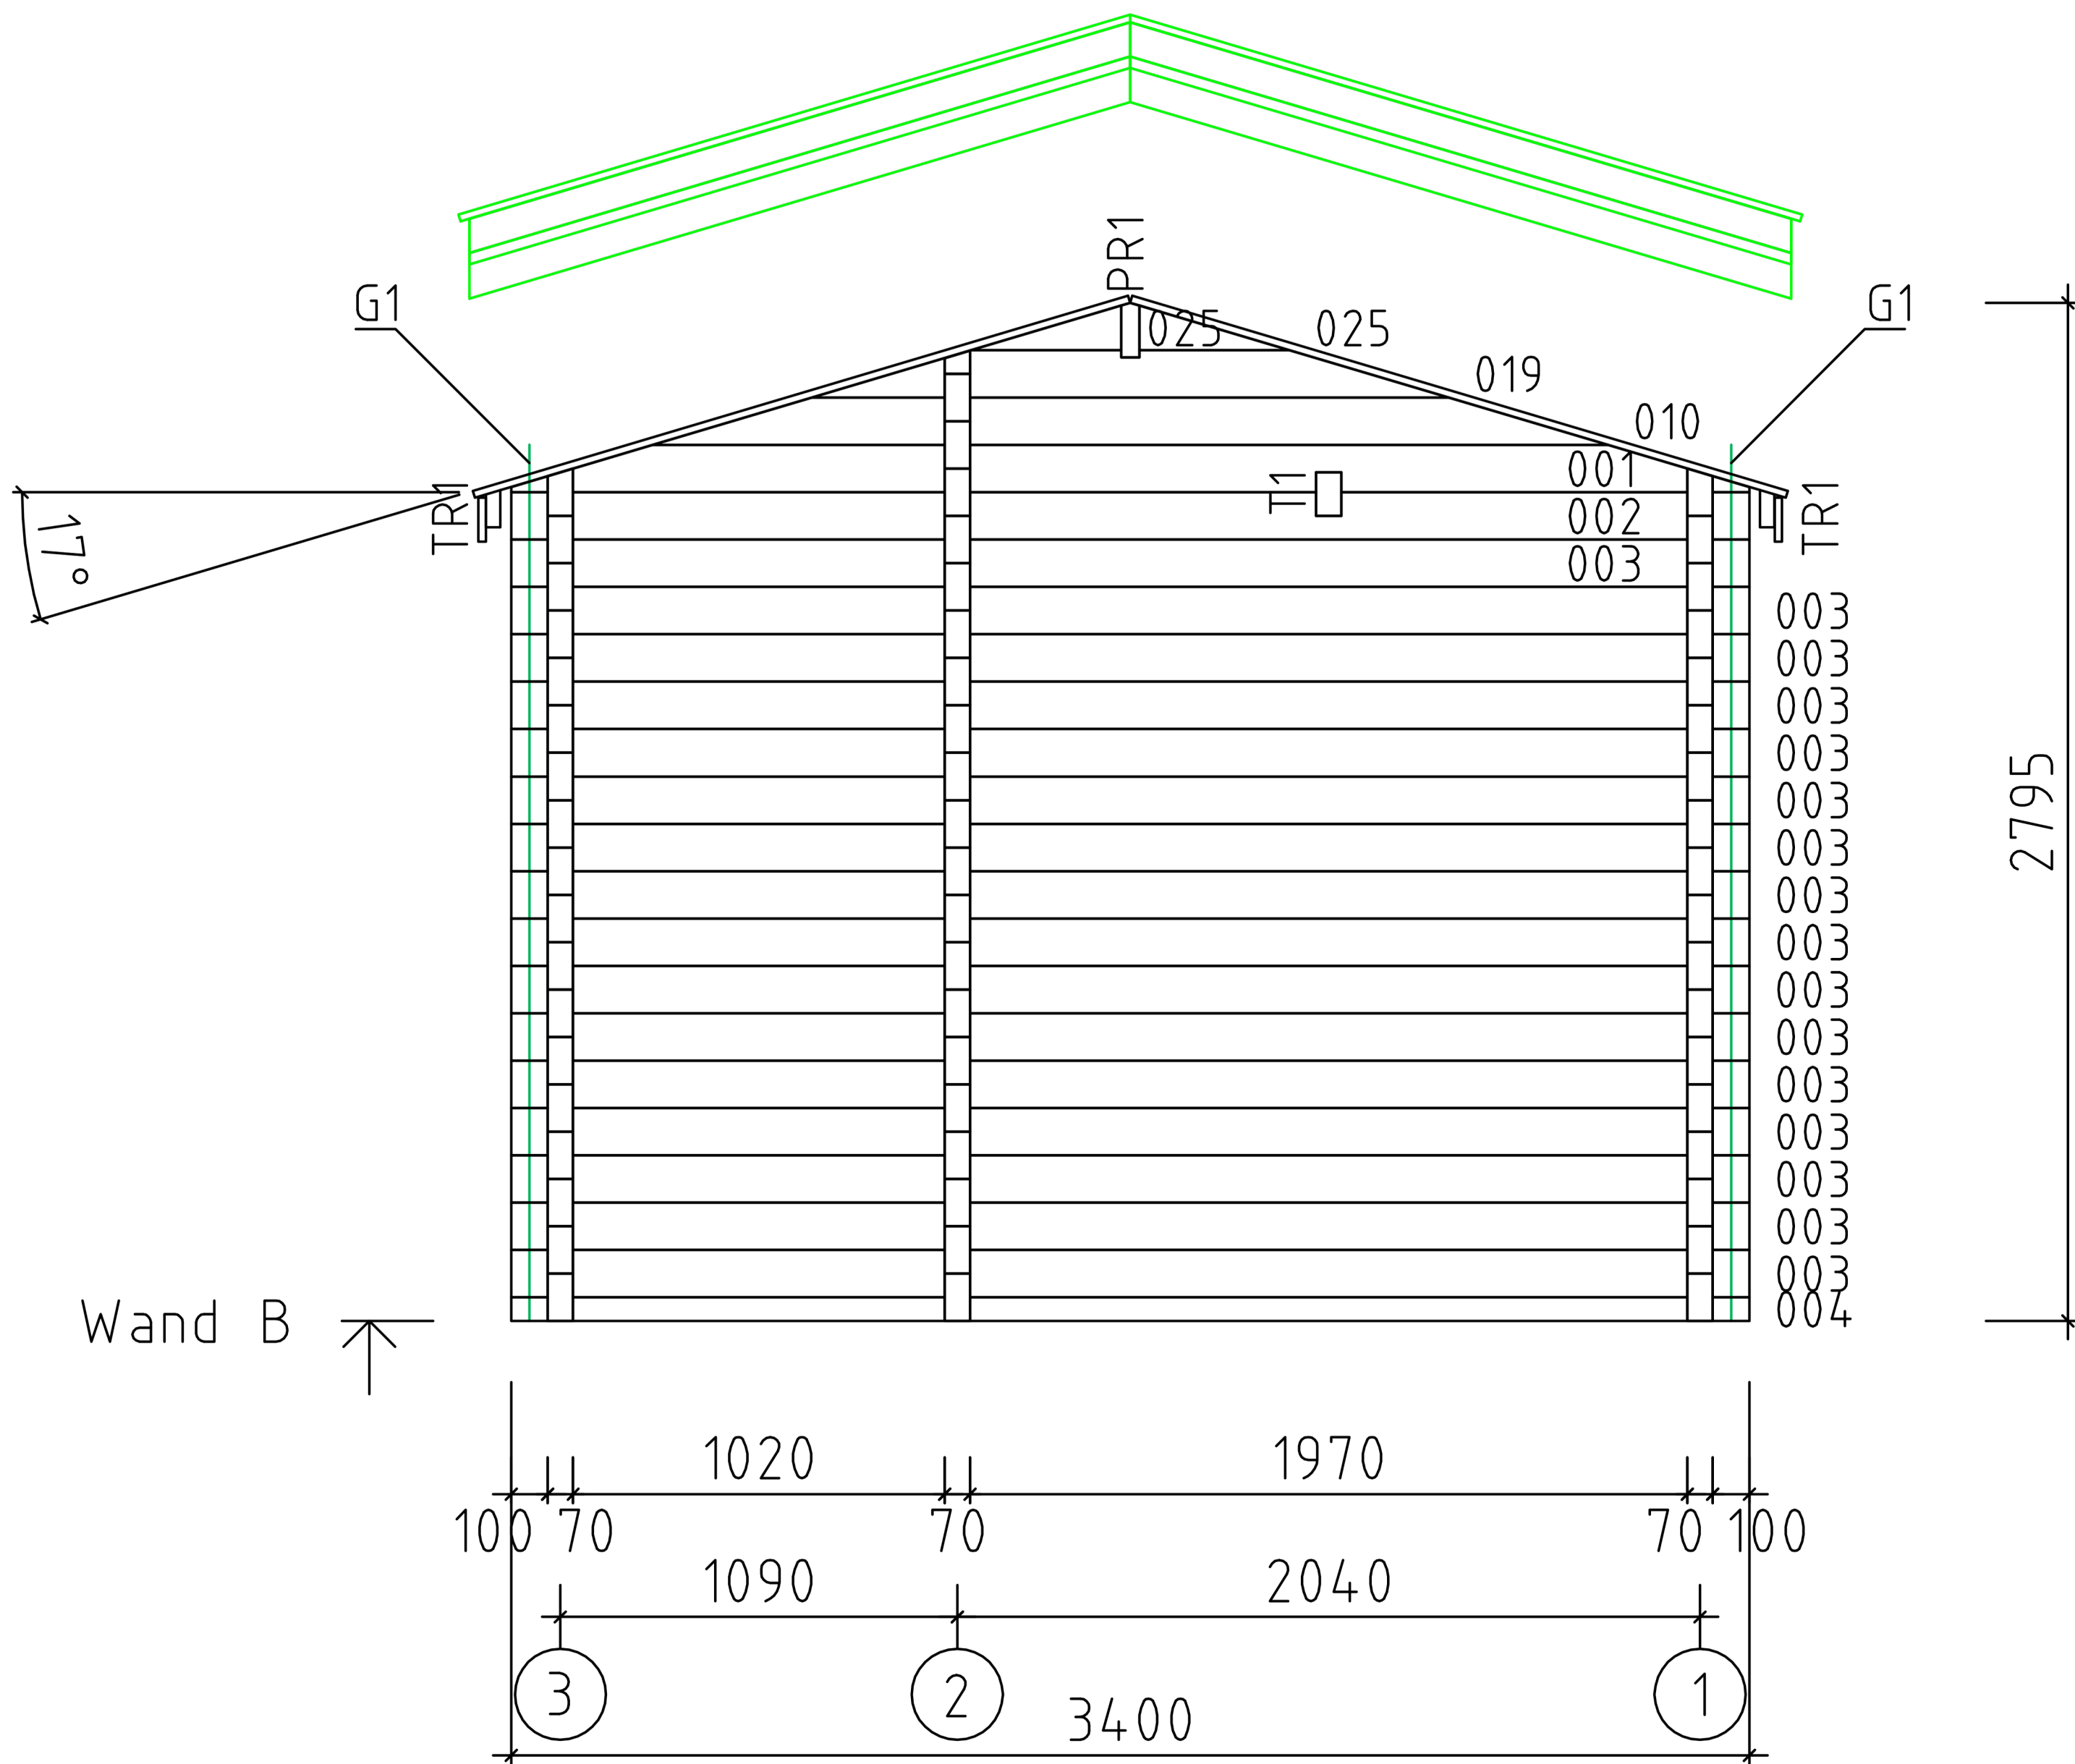

Wand 3 ↑

Schnitt 4

Schnitt C

Schnitt 6

Grundrahmen 94x68 und Fussbodenträger 68x68 Impregniert

Deckelementen

Pos		ST	F (mm)	L (mm)
001		2	70x130	3400
002		2	70x130	3400
003		17	70x130	3400
004		1	70x65	3400
005		1	70x130	3110
006		1	70x64	3110
007		1	70x130	3110
008		1	70x130	3110
009		3	70x130	2760
010		2	70x130	2623
011		2	70x130	2510
012		1	70x130	2510
013		1	70x65	2330
014		10	70x130	2330
015		1	70x130	2330
016		1	70x130	2330
017		28	70x130	2310
018		1	70x130	2310
019		2	70x130	1749
020		15	70x130	845
021		15	70x130	765
022		3	70x130	725
023		3	70x130	705
024		6	70x130	705
025		4	70x123	412

Pos		ST	F (mm)	L (mm)
AR1	Fundamentbalken 	2	94x68	3190
AR5	Fundamentbalken 	2	94x68	2912
AR4	Fundamentbalken 	3	68x68	3002
AR3	Fundamentbalken 	2	68x68	1942
AR6	Fundamentbalken 	1	68x68	1908
AR2	Fundamentbalken 	2	68x68	992
BT2	Trägleiste für Deckelemernte Befestigung 	4	35x35	1970
BT1	Trägleiste für Deckelemernte Befestigung 	4	35x35	849
056	Dichtungsband			12m
T1	 tugi	1	70x140	2310
TR1	Traufenbrett 	2	20x120	3110
TR2	Traufenbretterträger 	2	40x100	3110
VL1	Giebelbretter 	4	20x120	1929
VL2	Giebelbretter 	4	20x90	1920
VLD1	Giebeldeckbretter 	4	20x120	1929
VLB1	Giebelabdeckbretter 	4	70x20	1925
G1	Gewindestift 	4	M12	2400

Pos		ST	F (mm)	L (mm)	
				450	
				1970	
				1834	
				950	
PR1		1	70x170	3110	
0203-1	Fussbodenbretter		34	90x26	1966
0205-1	Terrassenbretter impregniert		34	90x26	1000
0206-1	Dachbretter		70+2	90x20	1878
	Abdeckleiste			20x40	30m
	Fenster	<p>Väljapoole avanevad klappfensterid 1 kremoniga ja fiksaator kaasa</p> <p>Tenderleiste 24x24x360=2Kmpl.</p> <p>900x470 Mit ISO-Glas</p>	2		
	Tür	<p>Alumise pakuga</p> <p>Klaasuks pronksivärvi</p> <p>700x1950</p> <p>Tenderleiste 24x24x1920=1Kmpl.</p>	1L		
	Tür	<p>Sauna uks AB 800x2015 ISO 1541x447 Kotike Algab alusraamilt!</p> <p>800x2015</p> <p>Mit ISO-Glas</p> <p>Tenderleiste 24x24x1985=1Kmpl.</p>	1L		