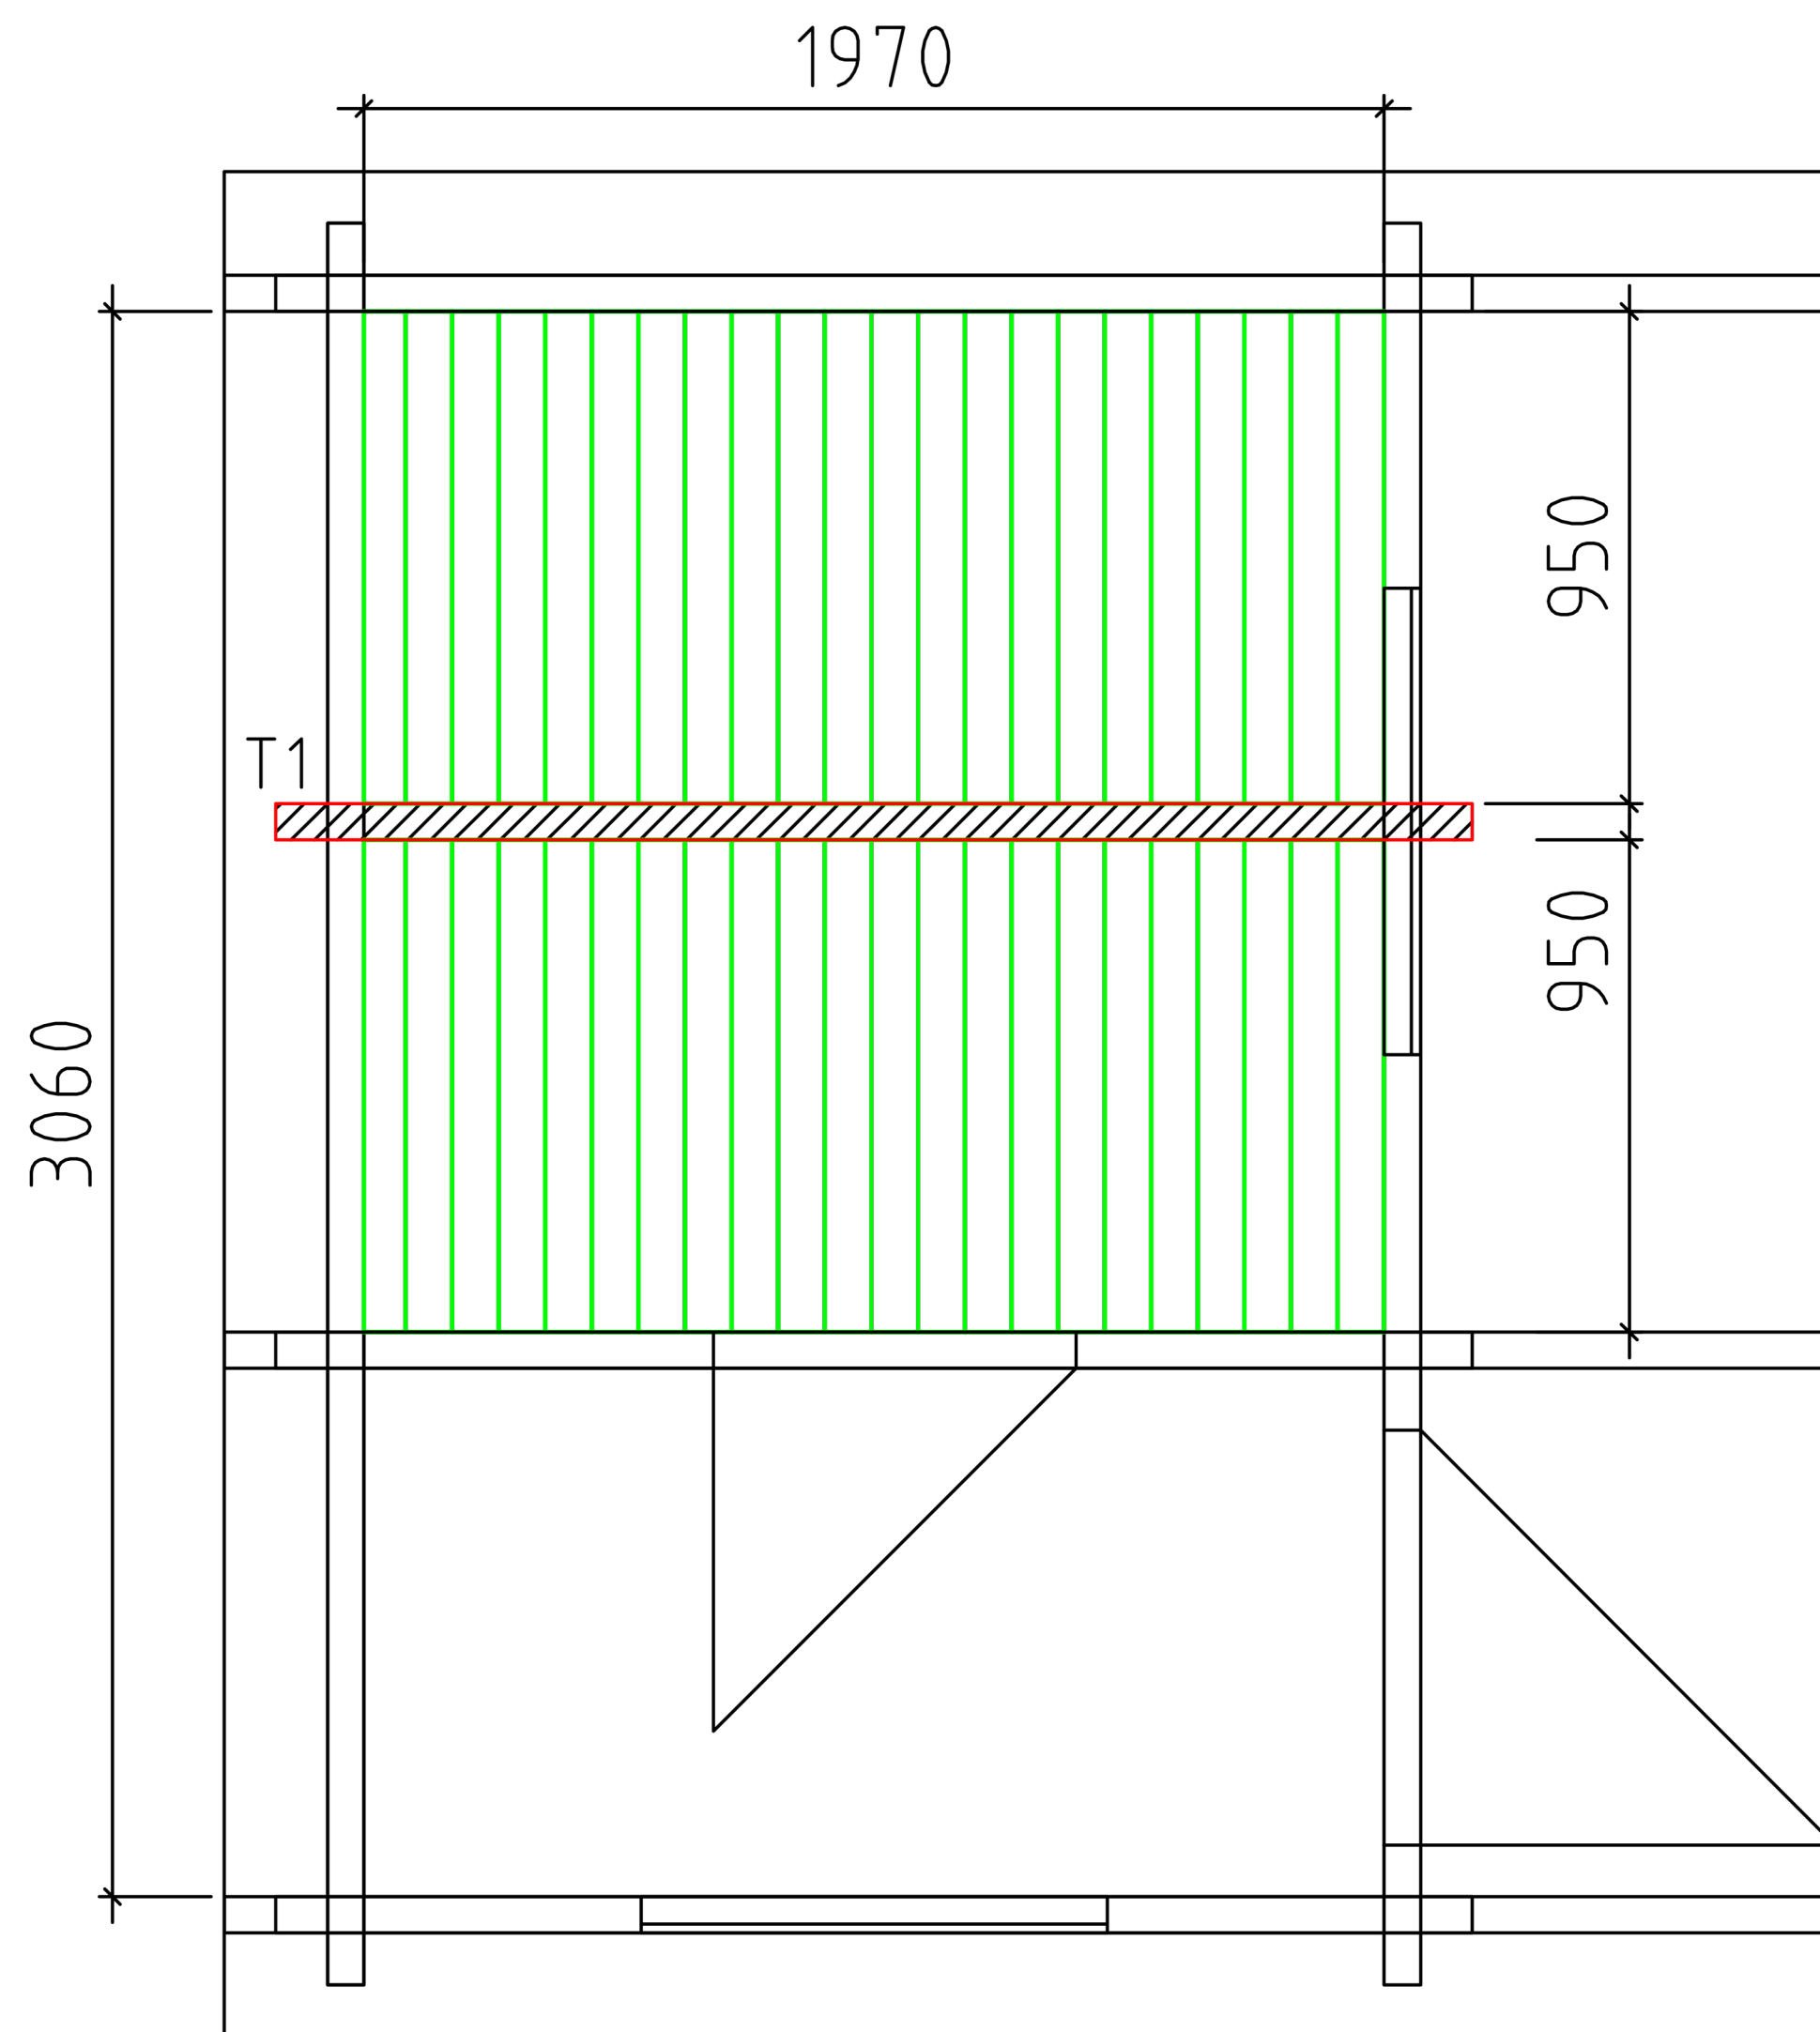

Wand 3 ↑

Schnitt 4

Schnitt C

Schnitt 6

Grundrahmen 94x68 und Fussbodenträger 68x68 Impregniert

Deckelementen

Pos		ST	F (mm)	L (mm)
001		2	70x130	3400
002		2	70x130	3400
003		17	70x130	3400
004		1	70x65	3400
005		1	70x130	3110
006		1	70x64	3110
007		1	70x130	3110
008		1	70x130	3110
009		3	70x130	2760
010		2	70x130	2623
011		2	70x130	2510
012		1	70x130	2510
013		1	70x65	2330
014		10	70x130	2330
015		1	70x130	2330
016		1	70x130	2330
017		28	70x130	2310
018		1	70x130	2310
019		2	70x130	1749
020		15	70x130	845
021		15	70x130	765
022		3	70x130	725
023		3	70x130	705
024		6	70x130	705
025		4	70x123	412

Pos		ST	F (mm)	L (mm)
AR1	Fundamentbalken 	2	94x68	3190
AR5	Fundamentbalken 	2	94x68	2912
AR4	Fundamentbalken 	3	68x68	3002
AR3	Fundamentbalken 	2	68x68	1942
AR6	Fundamentbalken 	1	68x68	1908
AR2	Fundamentbalken 	2	68x68	992
BT2	Trägleiste für Deckelemernte Befestigung 	4	35x35	1970
BT1	Trägleiste für Deckelemernte Befestigung 	4	35x35	849
056	Dichtungsband			12m
T1	 tugi	1	70x140	2310
TR1	Traufenbrett 	2	20x120	3110
TR2	Traufenbretterträger 	2	40x100	3110
VL1	Giebelbretter 	4	20x120	1929
VL2	Giebelbretter 	4	20x90	1920
VLD1	Giebeldeckbretter 	4	20x120	1929
VLB1	Giebelabdeckbretter 	4	70x20	1925
G1	Gewindestift 	4	M12	2400

Pos		ST	F (mm)	L (mm)	
				450	
				1970	
				1834	
				950	
PR1		1	70x170	3110	
0203-1	Fussbodenbretter		34	90x26	1966
0205-1	Terrassenbretter impregniert		34	90x26	1000
0206-1	Dachbretter		70+2	90x20	1878
	Abdeckleiste			20x40	30m
	Fenster	<p>Väljapoole avanevad klappfensterid 1 kremoniga ja fiksaator kaasa</p> <p>Tenderleiste 24x24x360=2Kmpl.</p> <p>900x470 Mit ISO-Glas</p>	2		
	Tür	<p>Alumise pakuga</p> <p>Klaasuks pronksivärvi</p> <p>700x1950</p> <p>Tenderleiste 24x24x1920=1Kmpl.</p>	1L		
	Tür	<p>Sauna uks AB 800x2015 ISO 1541x447 Kotike Algab alusraamilt!</p> <p>800x2015</p> <p>Mit ISO-Glas</p> <p>Tenderleiste 24x24x1985=1Kmpl.</p>	1L		