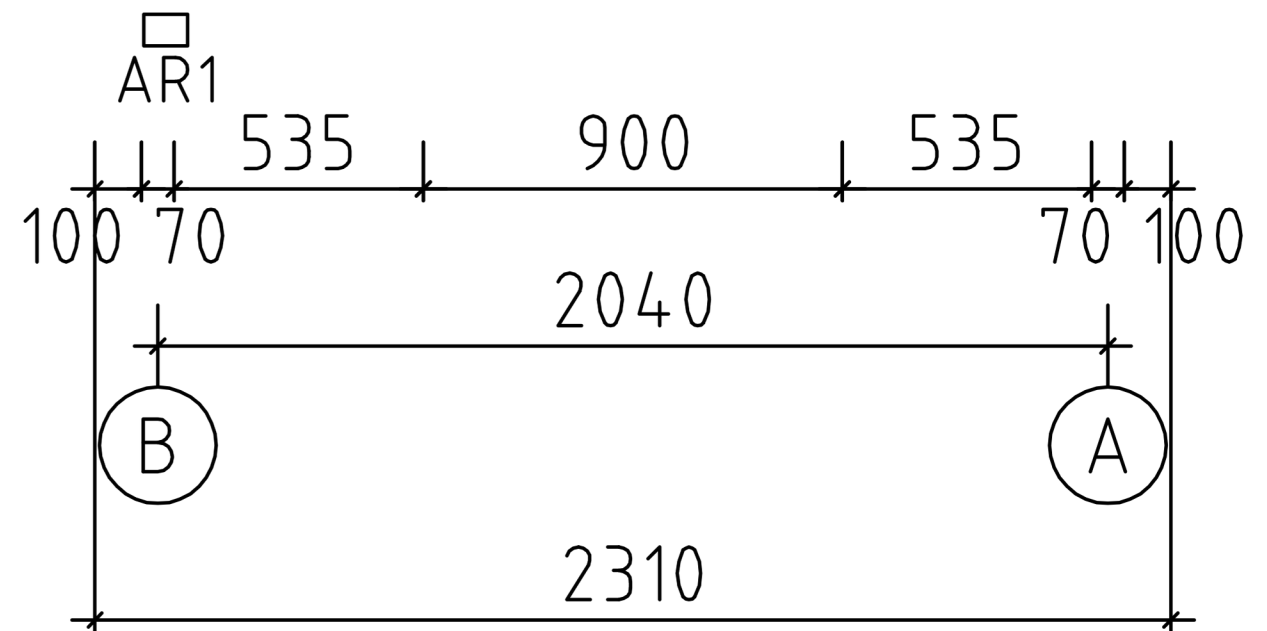

Wand 3 ↑

Schnitt 4

Schnitt C

Schnitt 6

Grundrahmen 94x68 und Fussbodenträger 68x68 Impregniert

Deckelementen

Pos		ST	F (mm)	L (mm)
001		2	70x130	3400
002		2	70x130	3400
003		17	70x130	3400
004		1	70x65	3400
005		1	70x130	3110
006		1	70x64	3110
007		1	70x130	3110
008		1	70x130	3110
009		3	70x130	2760
010		2	70x130	2623
011		2	70x130	2510
012		1	70x130	2510
013		1	70x65	2330
014		10	70x130	2330
015		1	70x130	2330
016		1	70x130	2330
017		28	70x130	2310
018		1	70x130	2310
019		2	70x130	1749
020		15	70x130	845
021		15	70x130	765
022		3	70x130	725
023		3	70x130	705
024		6	70x130	705
025		4	70x123	412

Pos		ST	F (mm)	L (mm)
AR1	Fundamentbalken 	2	94x68	3190
AR5	Fundamentbalken 	2	94x68	2912
AR4	Fundamentbalken 	3	68x68	3002
AR3	Fundamentbalken 	2	68x68	1942
AR6	Fundamentbalken 	1	68x68	1908
AR2	Fundamentbalken 	2	68x68	992
BT2	Trägleiste für Deckelemernte Befestigung 	4	35x35	1970
BT1	Trägleiste für Deckelemernte Befestigung 	4	35x35	849
056	Dichtungsband			12m
T1	 tugi	1	70x140	2310
TR1	Traufenbrett 	2	20x120	3110
TR2	Traufenbretterträger 	2	40x100	3110
VL1	Giebelbretter 	4	20x120	1929
VL2	Giebelbretter 	4	20x90	1920
VLD1	Giebeldeckbretter 	4	20x120	1929
VLB1	Giebelabdeckbretter 	4	70x20	1925
G1	Gewindestift 	4	M12	2400

Pos		ST	F (mm)	L (mm)	
				450	
				1970	
				1834	
				950	
PR1		1	70x170	3110	
0203-1	Fussbodenbretter		34	90x26	1966
0205-1	Terrassenbretter impregniert		34	90x26	1000
0206-1	Dachbretter		70+2	90x20	1878
	Abdeckleiste			20x40	30m
	Fenster	<p>Väljapoole avanevad klappfensterid 1 kremoniga ja fiksaator kaasa</p> <p>Tenderleiste 24x24x360=2Kmpl.</p> <p>900x470 Mit ISO-Glas</p>	2		
	Tür	<p>Alumise pakuga</p> <p>Klaasuks pronksivärvi</p> <p>700x1950</p> <p>Tenderleiste 24x24x1920=1Kmpl.</p>	1L		
	Tür	<p>Sauna uks AB 800x2015 ISO 1541x447 Kotike Algab alusraamilt!</p> <p>800x2015</p> <p>Mit ISO-Glas</p> <p>Tenderleiste 24x24x1985=1Kmpl.</p>	1L		