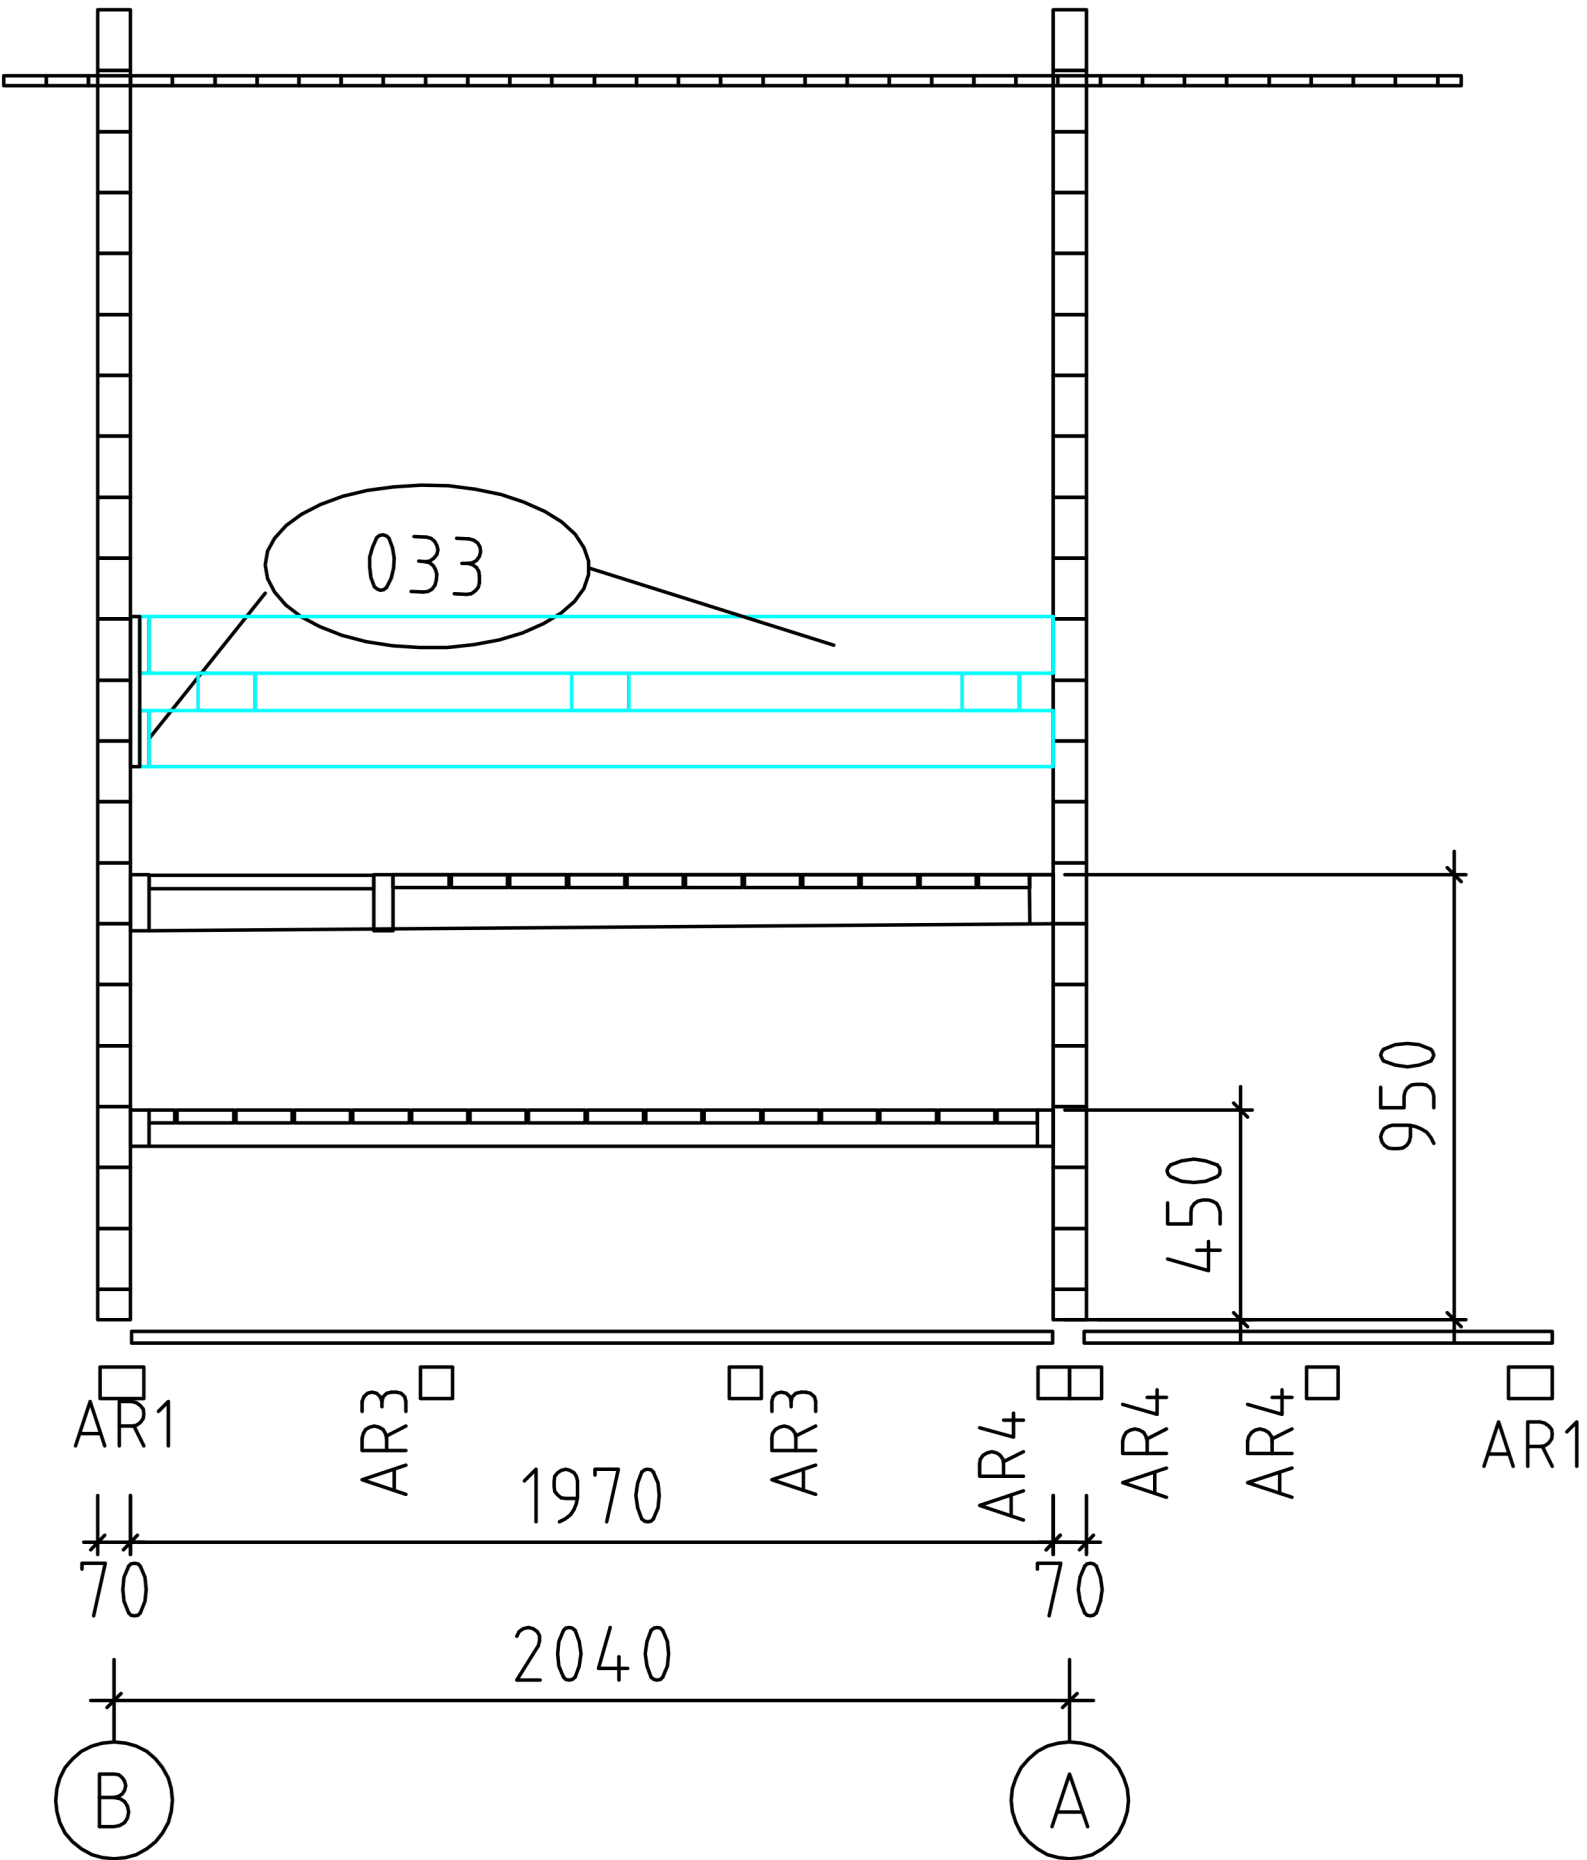

Wand 3 ↑

Schnitt 4

Schnitt C

Schnitt 6

Grundrahmen 94x68 und Fussbodenträger 68x68 Impregniert

Deckelementen

Pos		ST	F (mm)	L (mm)
001		2	70x130	3400
002		2	70x130	3400
003		17	70x130	3400
004		1	70x65	3400
005		1	70x130	3110
006		1	70x64	3110
007		1	70x130	3110
008		1	70x130	3110
009		3	70x130	2760
010		2	70x130	2623
011		2	70x130	2510
012		1	70x130	2510
013		1	70x65	2330
014		10	70x130	2330
015		1	70x130	2330
016		1	70x130	2330
017		28	70x130	2310
018		1	70x130	2310
019		2	70x130	1749
020		15	70x130	845
021		15	70x130	765
022		3	70x130	725
023		3	70x130	705
024		6	70x130	705
025		4	70x123	412

Pos		ST	F (mm)	L (mm)
AR1	Fundamentbalken 	2	94x68	3190
AR5	Fundamentbalken 	2	94x68	2912
AR4	Fundamentbalken 	3	68x68	3002
AR3	Fundamentbalken 	2	68x68	1942
AR6	Fundamentbalken 	1	68x68	1908
AR2	Fundamentbalken 	2	68x68	992
BT2	Trägleiste für Deckelemernte Befestigung 	4	35x35	1970
BT1	Trägleiste für Deckelemernte Befestigung 	4	35x35	849
056	Dichtungsband			12m
T1	 tugi	1	70x140	2310
TR1	Traufenbrett 	2	20x120	3110
TR2	Traufenbretterträger 	2	40x100	3110
VL1	Giebelbretter 	4	20x120	1929
VL2	Giebelbretter 	4	20x90	1920
VLD1	Giebeldeckbretter 	4	20x120	1929
VLB1	Giebelabdeckbretter 	4	70x20	1925
G1	Gewindestift 	4	M12	2400

Pos		ST	F (mm)	L (mm)	
				450	
				1970	
				1834	
				950	
PR1		1	70x170	3110	
0203-1	Fussbodenbretter		34	90x26	1966
0205-1	Terrassenbretter impregniert		34	90x26	1000
0206-1	Dachbretter		70+2	90x20	1878
	Abdeckleiste			20x40	30m
	Fenster	<p>Väljapoole avanevad klappfensterid 1 kremoniga ja fiksaator kaasa</p> <p>Tenderleiste 24x24x360=2Kmpl.</p> <p>900x470 Mit ISO-Glas</p>	2		
	Tür	<p>Alumise pakuga</p> <p>Klaasuks pronksivärvi</p> <p>700x1950</p> <p>Tenderleiste 24x24x1920=1Kmpl.</p>	1L		
	Tür	<p>Sauna uks AB 800x2015 ISO 1541x447 Kotike Algab alusraamilt!</p> <p>800x2015</p> <p>Mit ISO-Glas</p> <p>Tenderleiste 24x24x1985=1Kmpl.</p>	1L		