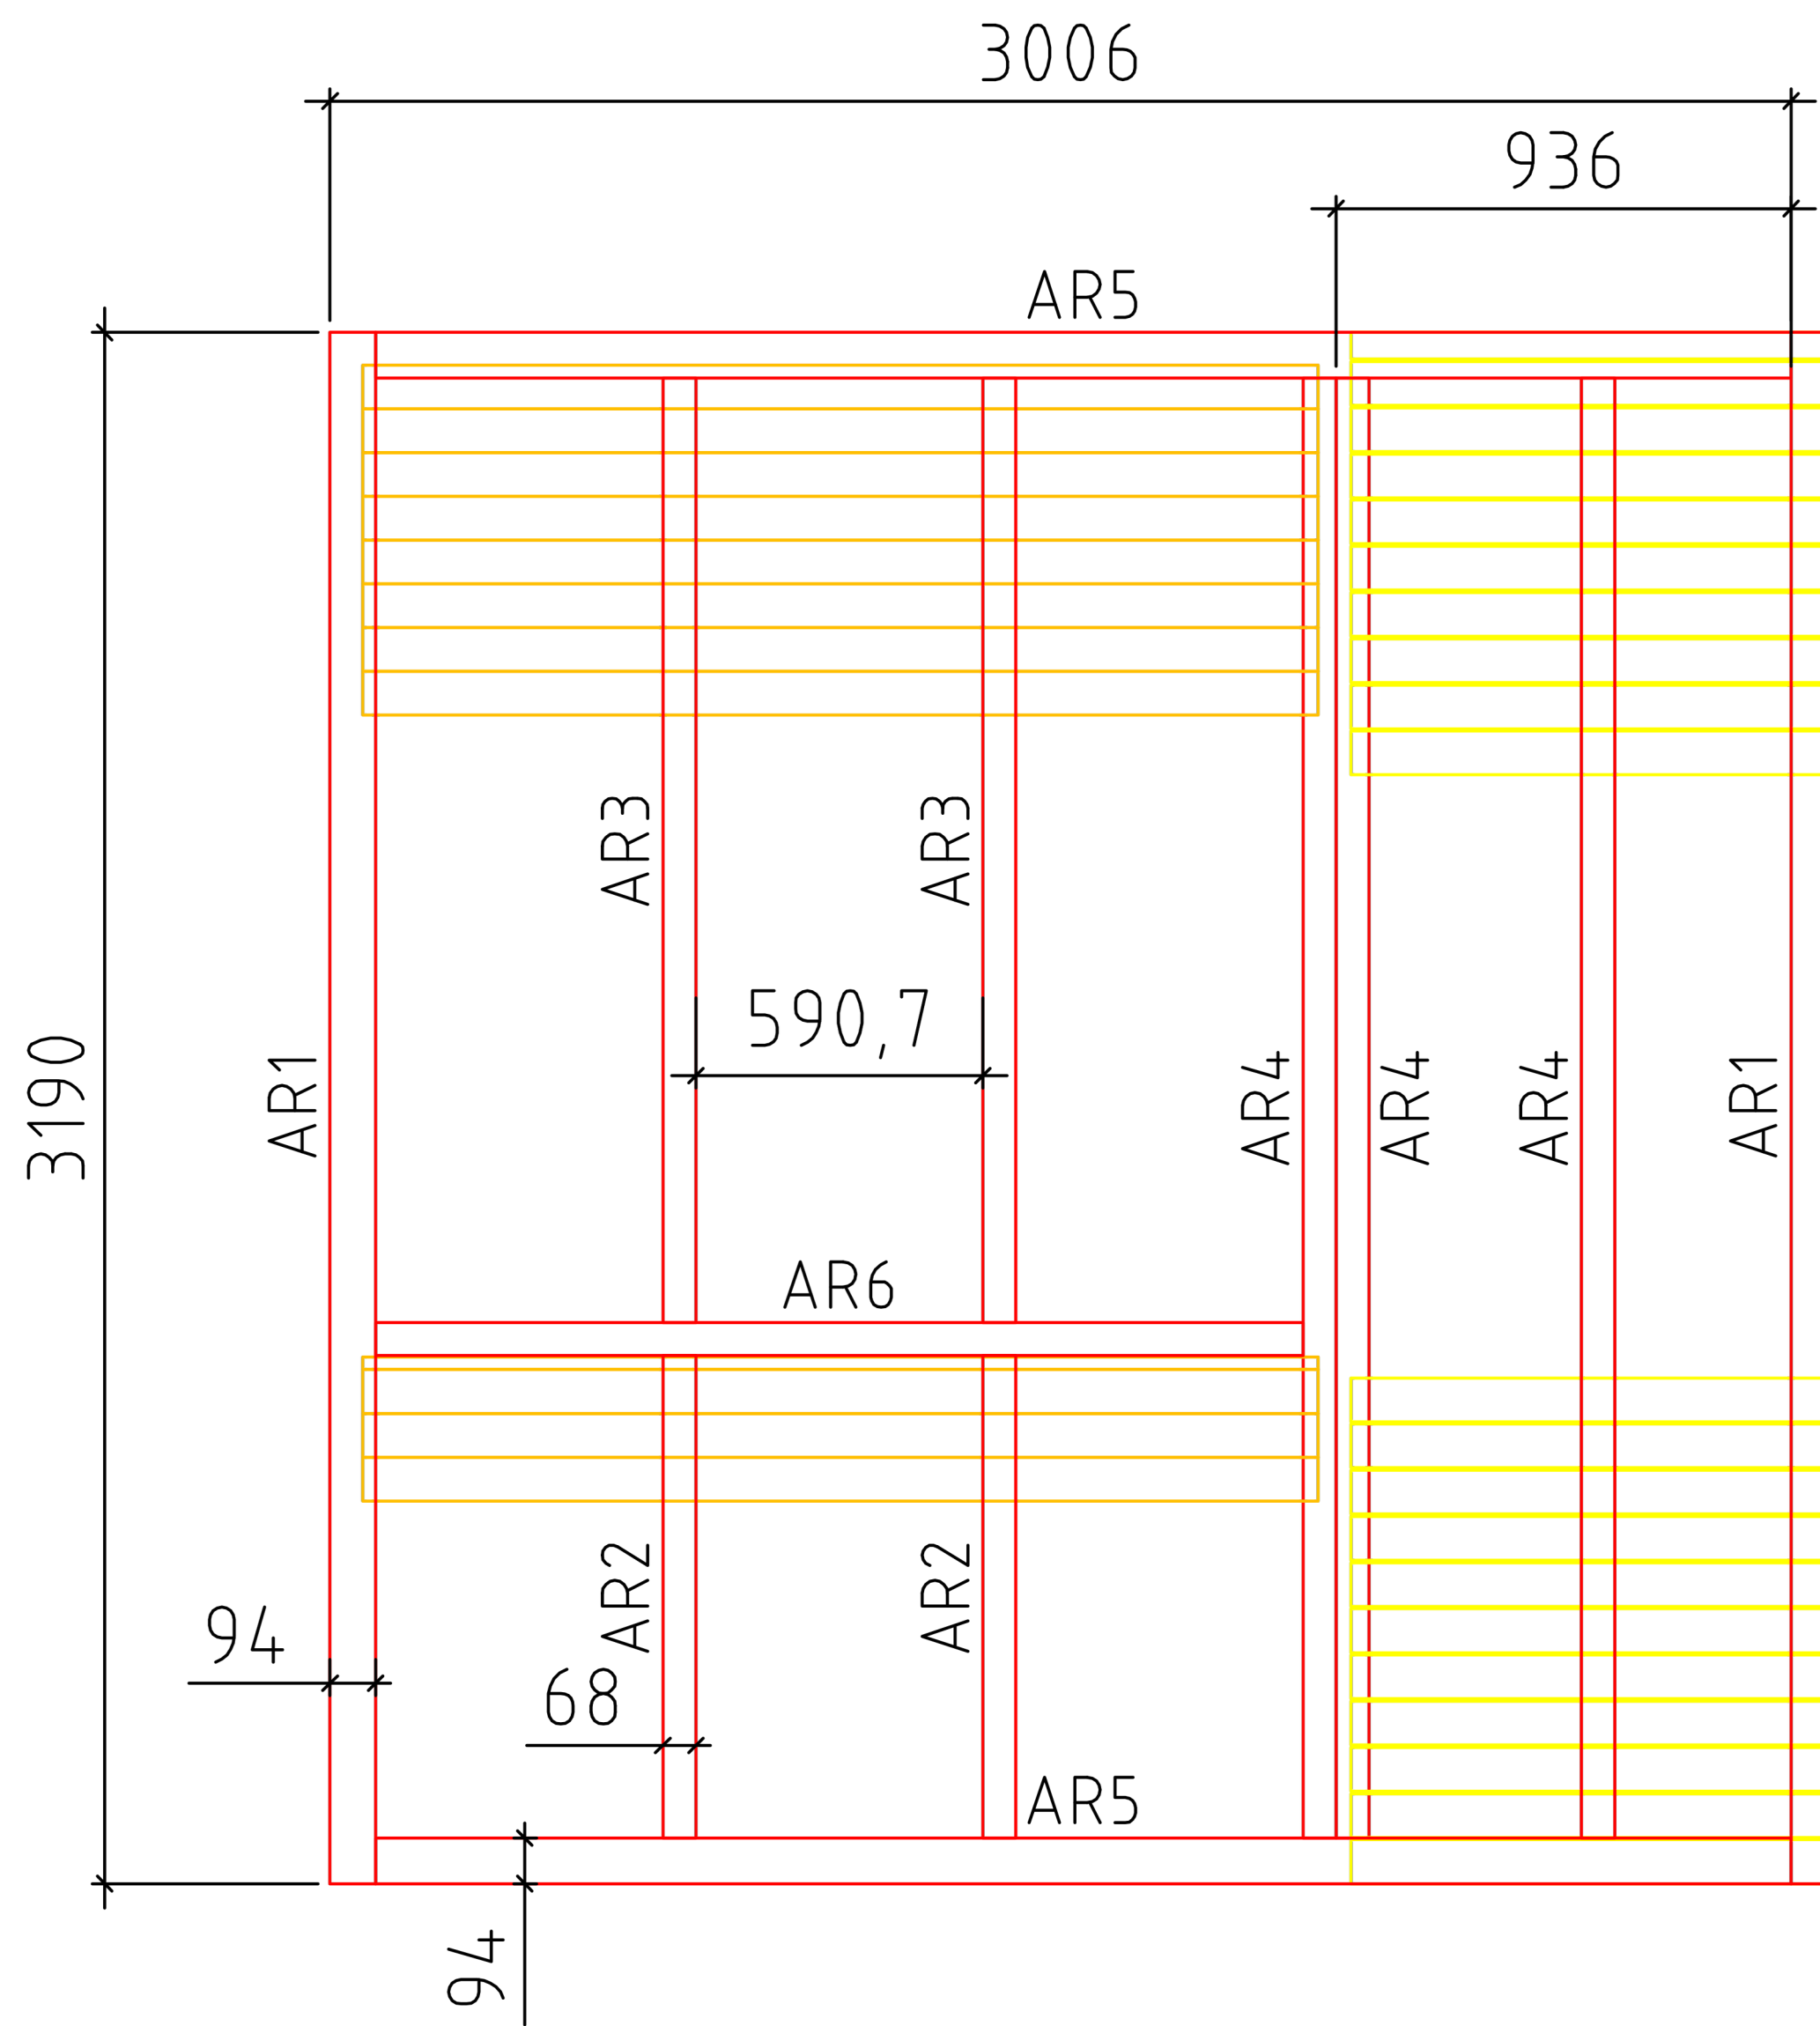

Wand 3 ↑

Schnitt 4

Schnitt C

Schnitt 6

Grundrahmen 94x68 und Fussbodenträger 68x68 Impregniert

Deckelementen

Pos		ST	F (mm)	L (mm)
001		2	70x130	3400
002		2	70x130	3400
003		17	70x130	3400
004		1	70x65	3400
005		1	70x130	3110
006		1	70x64	3110
007		1	70x130	3110
008		1	70x130	3110
009		3	70x130	2760
010		2	70x130	2623
011		2	70x130	2510
012		1	70x130	2510
013		1	70x65	2330
014		10	70x130	2330
015		1	70x130	2330
016		1	70x130	2330
017		28	70x130	2310
018		1	70x130	2310
019		2	70x130	1749
020		15	70x130	845
021		15	70x130	765
022		3	70x130	725
023		3	70x130	705
024		6	70x130	705
025		4	70x123	412

Pos		ST	F (mm)	L (mm)
AR1	Fundamentbalken 	2	94x68	3190
AR5	Fundamentbalken 	2	94x68	2912
AR4	Fundamentbalken 	3	68x68	3002
AR3	Fundamentbalken 	2	68x68	1942
AR6	Fundamentbalken 	1	68x68	1908
AR2	Fundamentbalken 	2	68x68	992
BT2	Trägleiste für Deckelemernte Befestigung 	4	35x35	1970
BT1	Trägleiste für Deckelemernte Befestigung 	4	35x35	849
056	Dichtungsband			12m
T1	 tugi	1	70x140	2310
TR1	Traufenbrett 	2	20x120	3110
TR2	Traufenbretterträger 	2	40x100	3110
VL1	Giebelbretter 	4	20x120	1929
VL2	Giebelbretter 	4	20x90	1920
VLD1	Giebeldeckbretter 	4	20x120	1929
VLB1	Giebelabdeckbretter 	4	70x20	1925
G1	Gewindestift 	4	M12	2400

Pos		ST	F (mm)	L (mm)	
				450	
				1970	
				1834	
				950	
PR1		1	70x170	3110	
0203-1	Fussbodenbretter		34	90x26	1966
0205-1	Terrassenbretter impregniert		34	90x26	1000
0206-1	Dachbretter		70+2	90x20	1878
	Abdeckleiste			20x40	30m
	Fenster	<p>Väljapoole avanevad klappfensterid 1 kremoniga ja fiksaator kaasa</p> <p>Tenderleiste 24x24x360=2Kmpl.</p> <p>900x470 Mit ISO-Glas</p>	2		
	Tür	<p>Alumise pakuga</p> <p>Klaasuks pronksivärvi</p> <p>700x1950</p> <p>Tenderleiste 24x24x1920=1Kmpl.</p>	1L		
	Tür	<p>Sauna uks AB 800x2015 ISO 1541x447 Kotike Algab alusraamilt!</p> <p>800x2015</p> <p>Mit ISO-Glas</p> <p>Tenderleiste 24x24x1985=1Kmpl.</p>	1L		