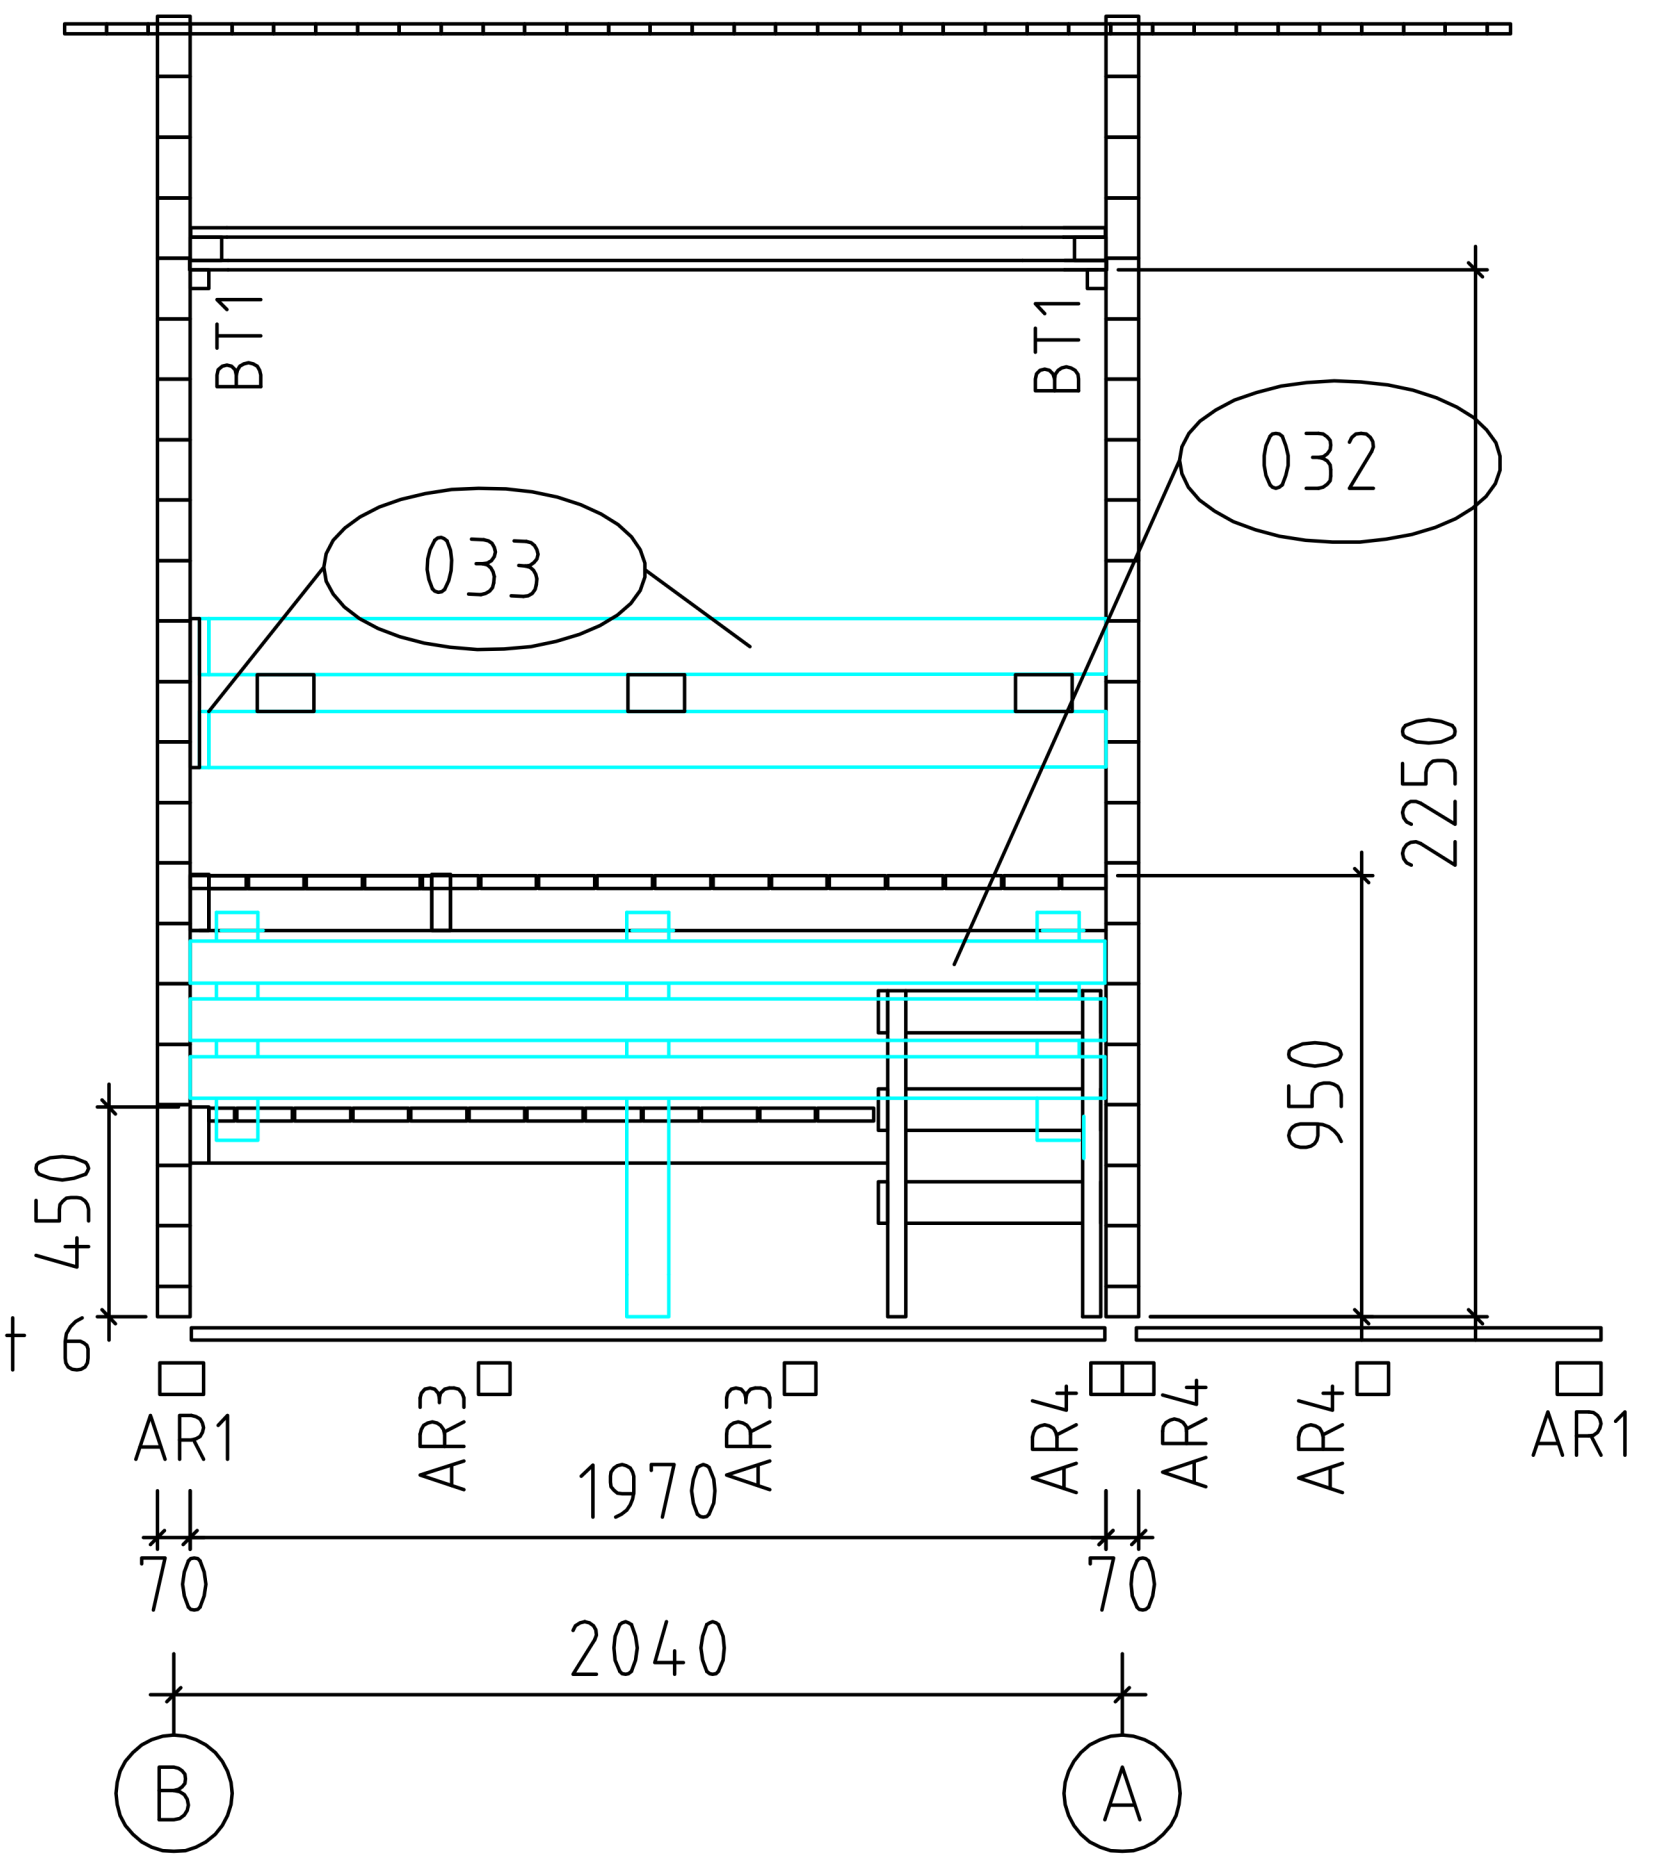

Wand 3 ↑

Schnitt 4

Schnitt C

Schnitt 6

Grundrahmen 94x68 und Fussbodenträger 68x68 Impregniert

Deckelementen

Pos		ST	F (mm)	L (mm)
001		2	70x130	3400
002		2	70x130	3400
003		17	70x130	3400
004		1	70x65	3400
005		1	70x130	3110
006		1	70x64	3110
007		1	70x130	3110
008		1	70x130	3110
009		3	70x130	2760
010		2	70x130	2623
011		2	70x130	2510
012		1	70x130	2510
013		1	70x65	2330
014		10	70x130	2330
015		1	70x130	2330
016		1	70x130	2330
017		28	70x130	2310
018		1	70x130	2310
019		2	70x130	1749
020		15	70x130	845
021		15	70x130	765
022		3	70x130	725
023		3	70x130	705
024		6	70x130	705
025		4	70x123	412

Pos		ST	F (mm)	L (mm)
AR1	Fundamentbalken 	2	94x68	3190
AR5	Fundamentbalken 	2	94x68	2912
AR4	Fundamentbalken 	3	68x68	3002
AR3	Fundamentbalken 	2	68x68	1942
AR6	Fundamentbalken 	1	68x68	1908
AR2	Fundamentbalken 	2	68x68	992
BT2	Trägleiste für Deckelemernte Befestigung 	4	35x35	1970
BT1	Trägleiste für Deckelemernte Befestigung 	4	35x35	849
056	Dichtungsband			12m
T1	 tugi	1	70x140	2310
TR1	Traufenbrett 	2	20x120	3110
TR2	Traufenbretterträger 	2	40x100	3110
VL1	Giebelbretter 	4	20x120	1929
VL2	Giebelbretter 	4	20x90	1920
VLD1	Giebeldeckbretter 	4	20x120	1929
VLB1	Giebelabdeckbretter 	4	70x20	1925
G1	Gewindestift 	4	M12	2400

Pos		ST	F (mm)	L (mm)	
				450	
				1970	
				1834	
				950	
PR1		1	70x170	3110	
0203-1	Fussbodenbretter		34	90x26	1966
0205-1	Terrassenbretter impregniert		34	90x26	1000
0206-1	Dachbretter		70+2	90x20	1878
	Abdeckleiste			20x40	30m
	Fenster	<p>Väljapoole avanevad klappfensterid 1 kremoniga ja fiksaator kaasa</p> <p>Tenderleiste 24x24x360=2Kmpl.</p> <p>900x470 Mit ISO-Glas</p>	2		
	Tür	<p>Alumise pakuga</p> <p>Klaasuks pronksivärvi</p> <p>700x1950</p> <p>Tenderleiste 24x24x1920=1Kmpl.</p>	1L		
	Tür	<p>Sauna uks AB 800x2015 ISO 1541x447 Kotike Algab alusraamilt!</p> <p>800x2015</p> <p>Mit ISO-Glas</p> <p>Tenderleiste 24x24x1985=1Kmpl.</p>	1L		