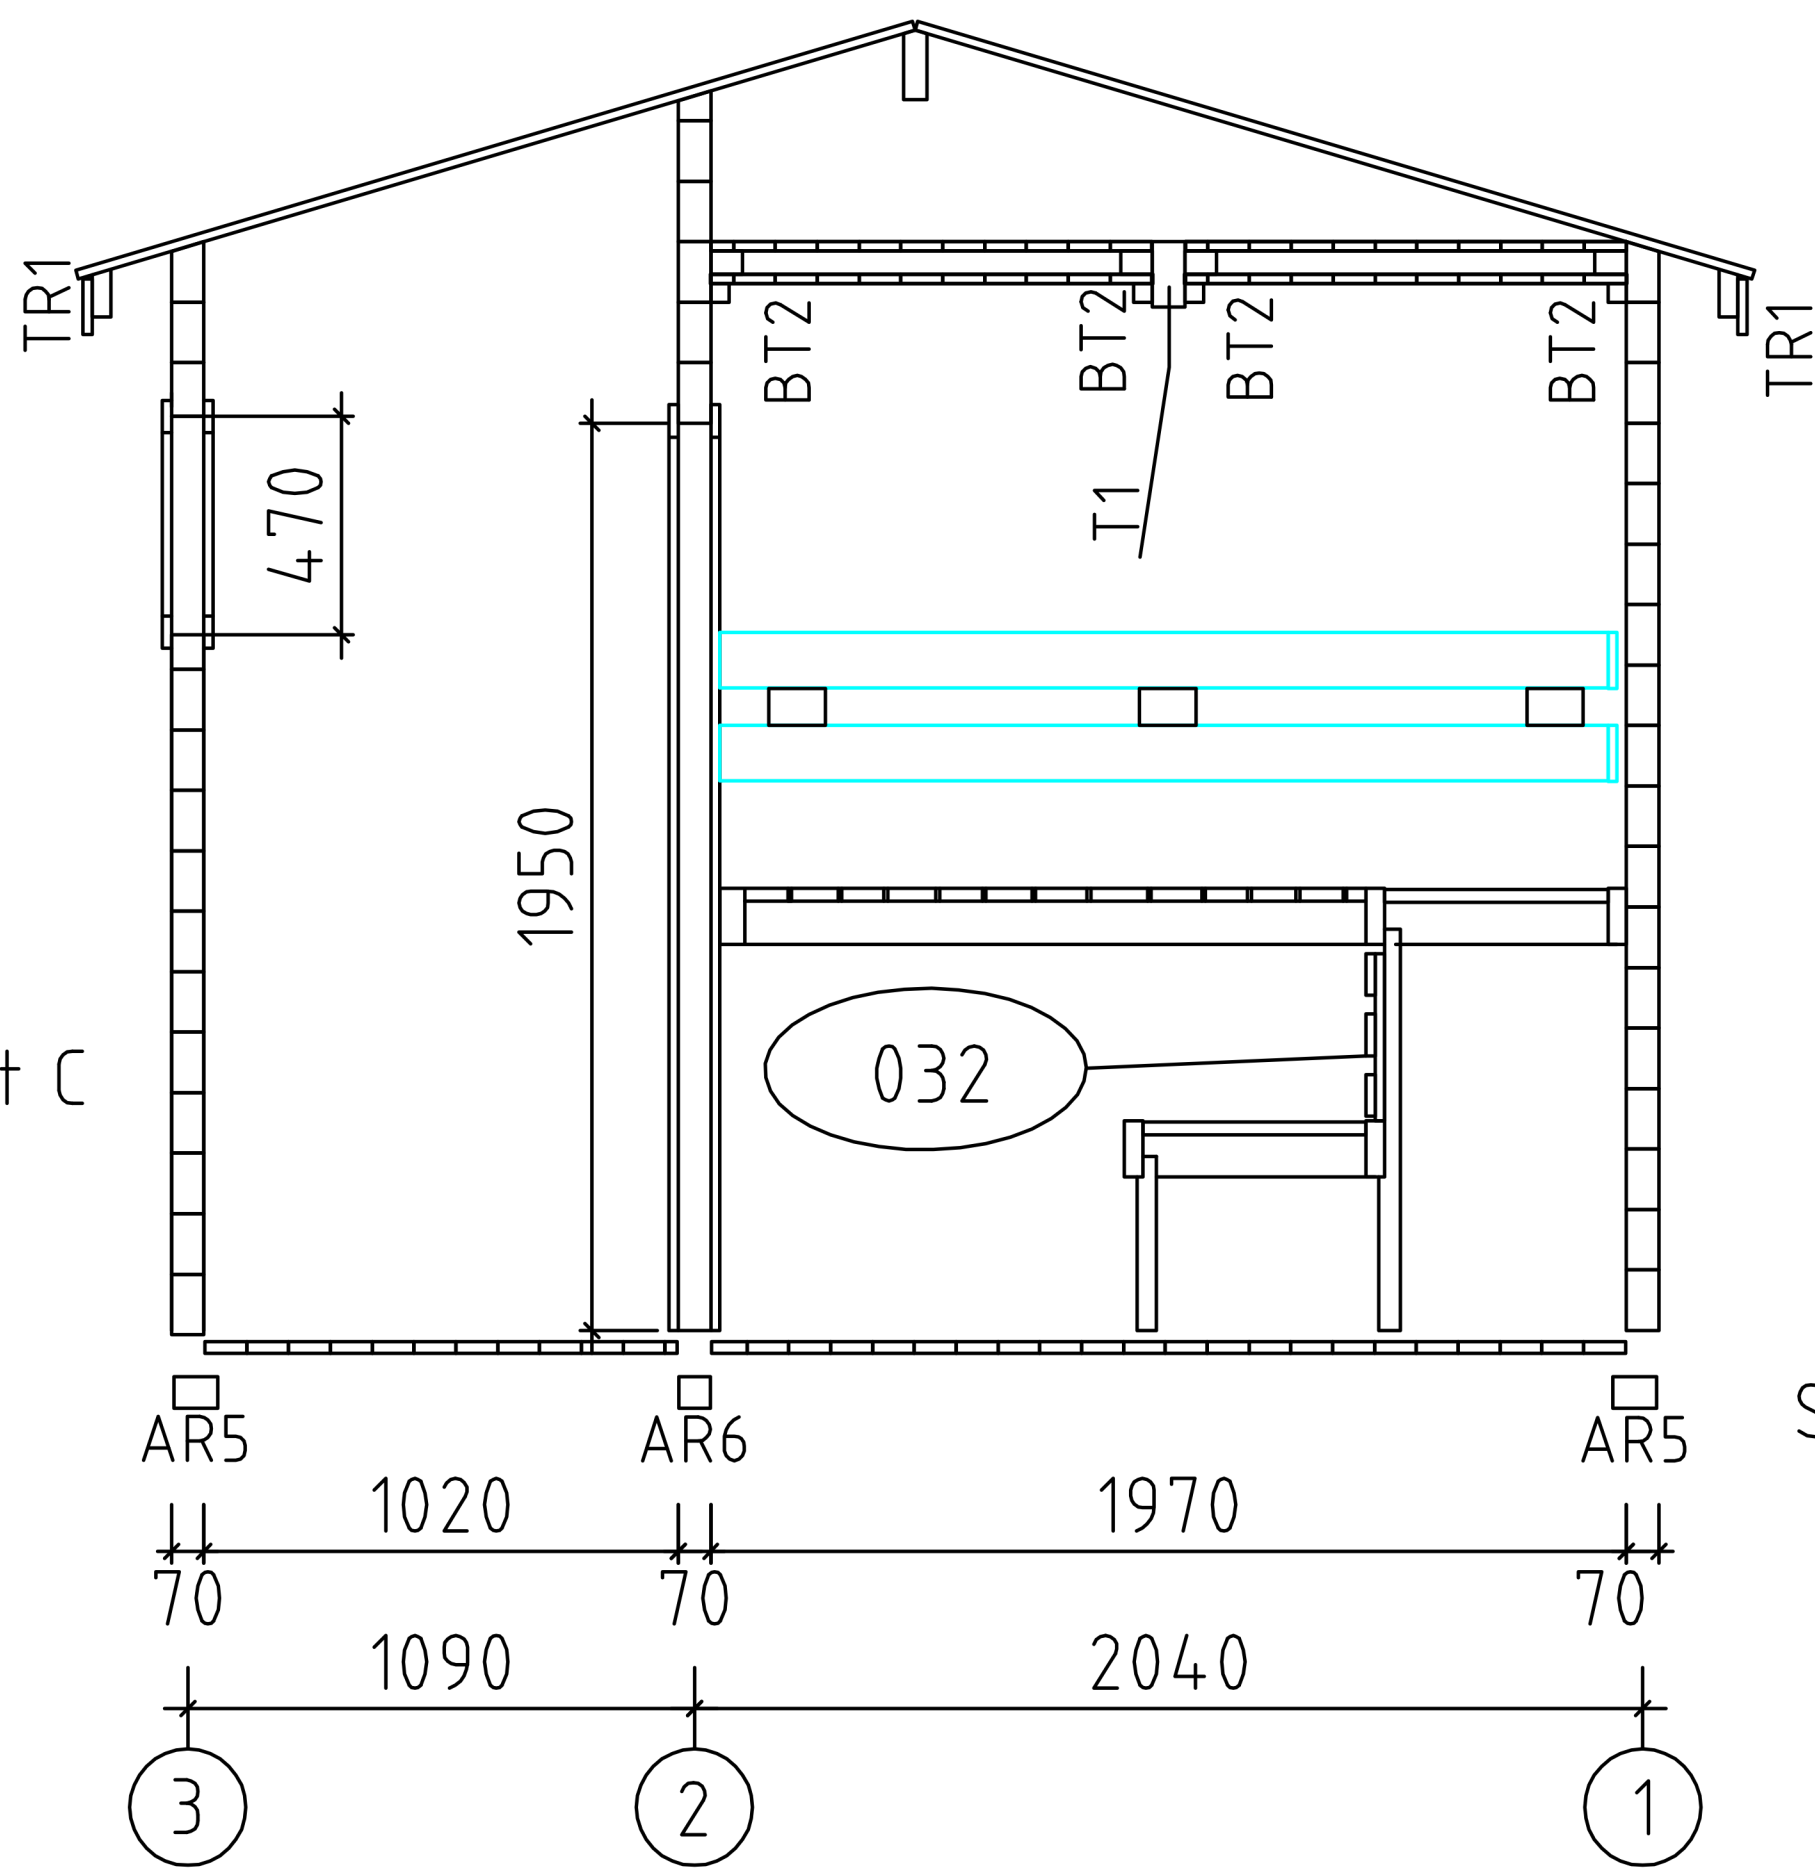

Wand 3 ↑

Schnitt 4

Schnitt C

Schnitt 6

Grundrahmen 94x68 und Fussbodenträger 68x68 Impregniert

Deckelementen

Pos		ST	F (mm)	L (mm)
001		2	70x130	3400
002		2	70x130	3400
003		17	70x130	3400
004		1	70x65	3400
005		1	70x130	3110
006		1	70x64	3110
007		1	70x130	3110
008		1	70x130	3110
009		3	70x130	2760
010		2	70x130	2623
011		2	70x130	2510
012		1	70x130	2510
013		1	70x65	2330
014		10	70x130	2330
015		1	70x130	2330
016		1	70x130	2330
017		28	70x130	2310
018		1	70x130	2310
019		2	70x130	1749
020		15	70x130	845
021		15	70x130	765
022		3	70x130	725
023		3	70x130	705
024		6	70x130	705
025		4	70x123	412

Pos		ST	F (mm)	L (mm)
AR1	Fundamentbalken 	2	94x68	3190
AR5	Fundamentbalken 	2	94x68	2912
AR4	Fundamentbalken 	3	68x68	3002
AR3	Fundamentbalken 	2	68x68	1942
AR6	Fundamentbalken 	1	68x68	1908
AR2	Fundamentbalken 	2	68x68	992
BT2	Trägleiste für Deckelemernte Befestigung 	4	35x35	1970
BT1	Trägleiste für Deckelemernte Befestigung 	4	35x35	849
056	Dichtungsband			12m
T1	 tugi	1	70x140	2310
TR1	Traufenbrett 	2	20x120	3110
TR2	Traufenbretterträger 	2	40x100	3110
VL1	Giebelbretter 	4	20x120	1929
VL2	Giebelbretter 	4	20x90	1920
VLD1	Giebeldeckbretter 	4	20x120	1929
VLB1	Giebelabdeckbretter 	4	70x20	1925
G1	Gewindestift 	4	M12	2400

Pos		ST	F (mm)	L (mm)	
				450	
				1970	
				1834	
				950	
PR1		1	70x170	3110	
0203-1	Fussbodenbretter		34	90x26	1966
0205-1	Terrassenbretter impregniert		34	90x26	1000
0206-1	Dachbretter		70+2	90x20	1878
	Abdeckleiste			20x40	30m
	Fenster	<p>Väljapoole avanevad klappfensterid 1 kremoniga ja fiksaator kaasa</p> <p>Tenderleiste 24x24x360=2Kmpl.</p> <p>900x470 Mit ISO-Glas</p>	2		
	Tür	<p>Alumise pakuga</p> <p>Klaasuks pronksivärvi</p> <p>700x1950</p> <p>Tenderleiste 24x24x1920=1Kmpl.</p>	1L		
	Tür	<p>Sauna uks AB 800x2015 ISO 1541x447 Kotike Algab alusraamilt!</p> <p>800x2015</p> <p>Mit ISO-Glas</p> <p>Tenderleiste 24x24x1985=1Kmpl.</p>	1L		