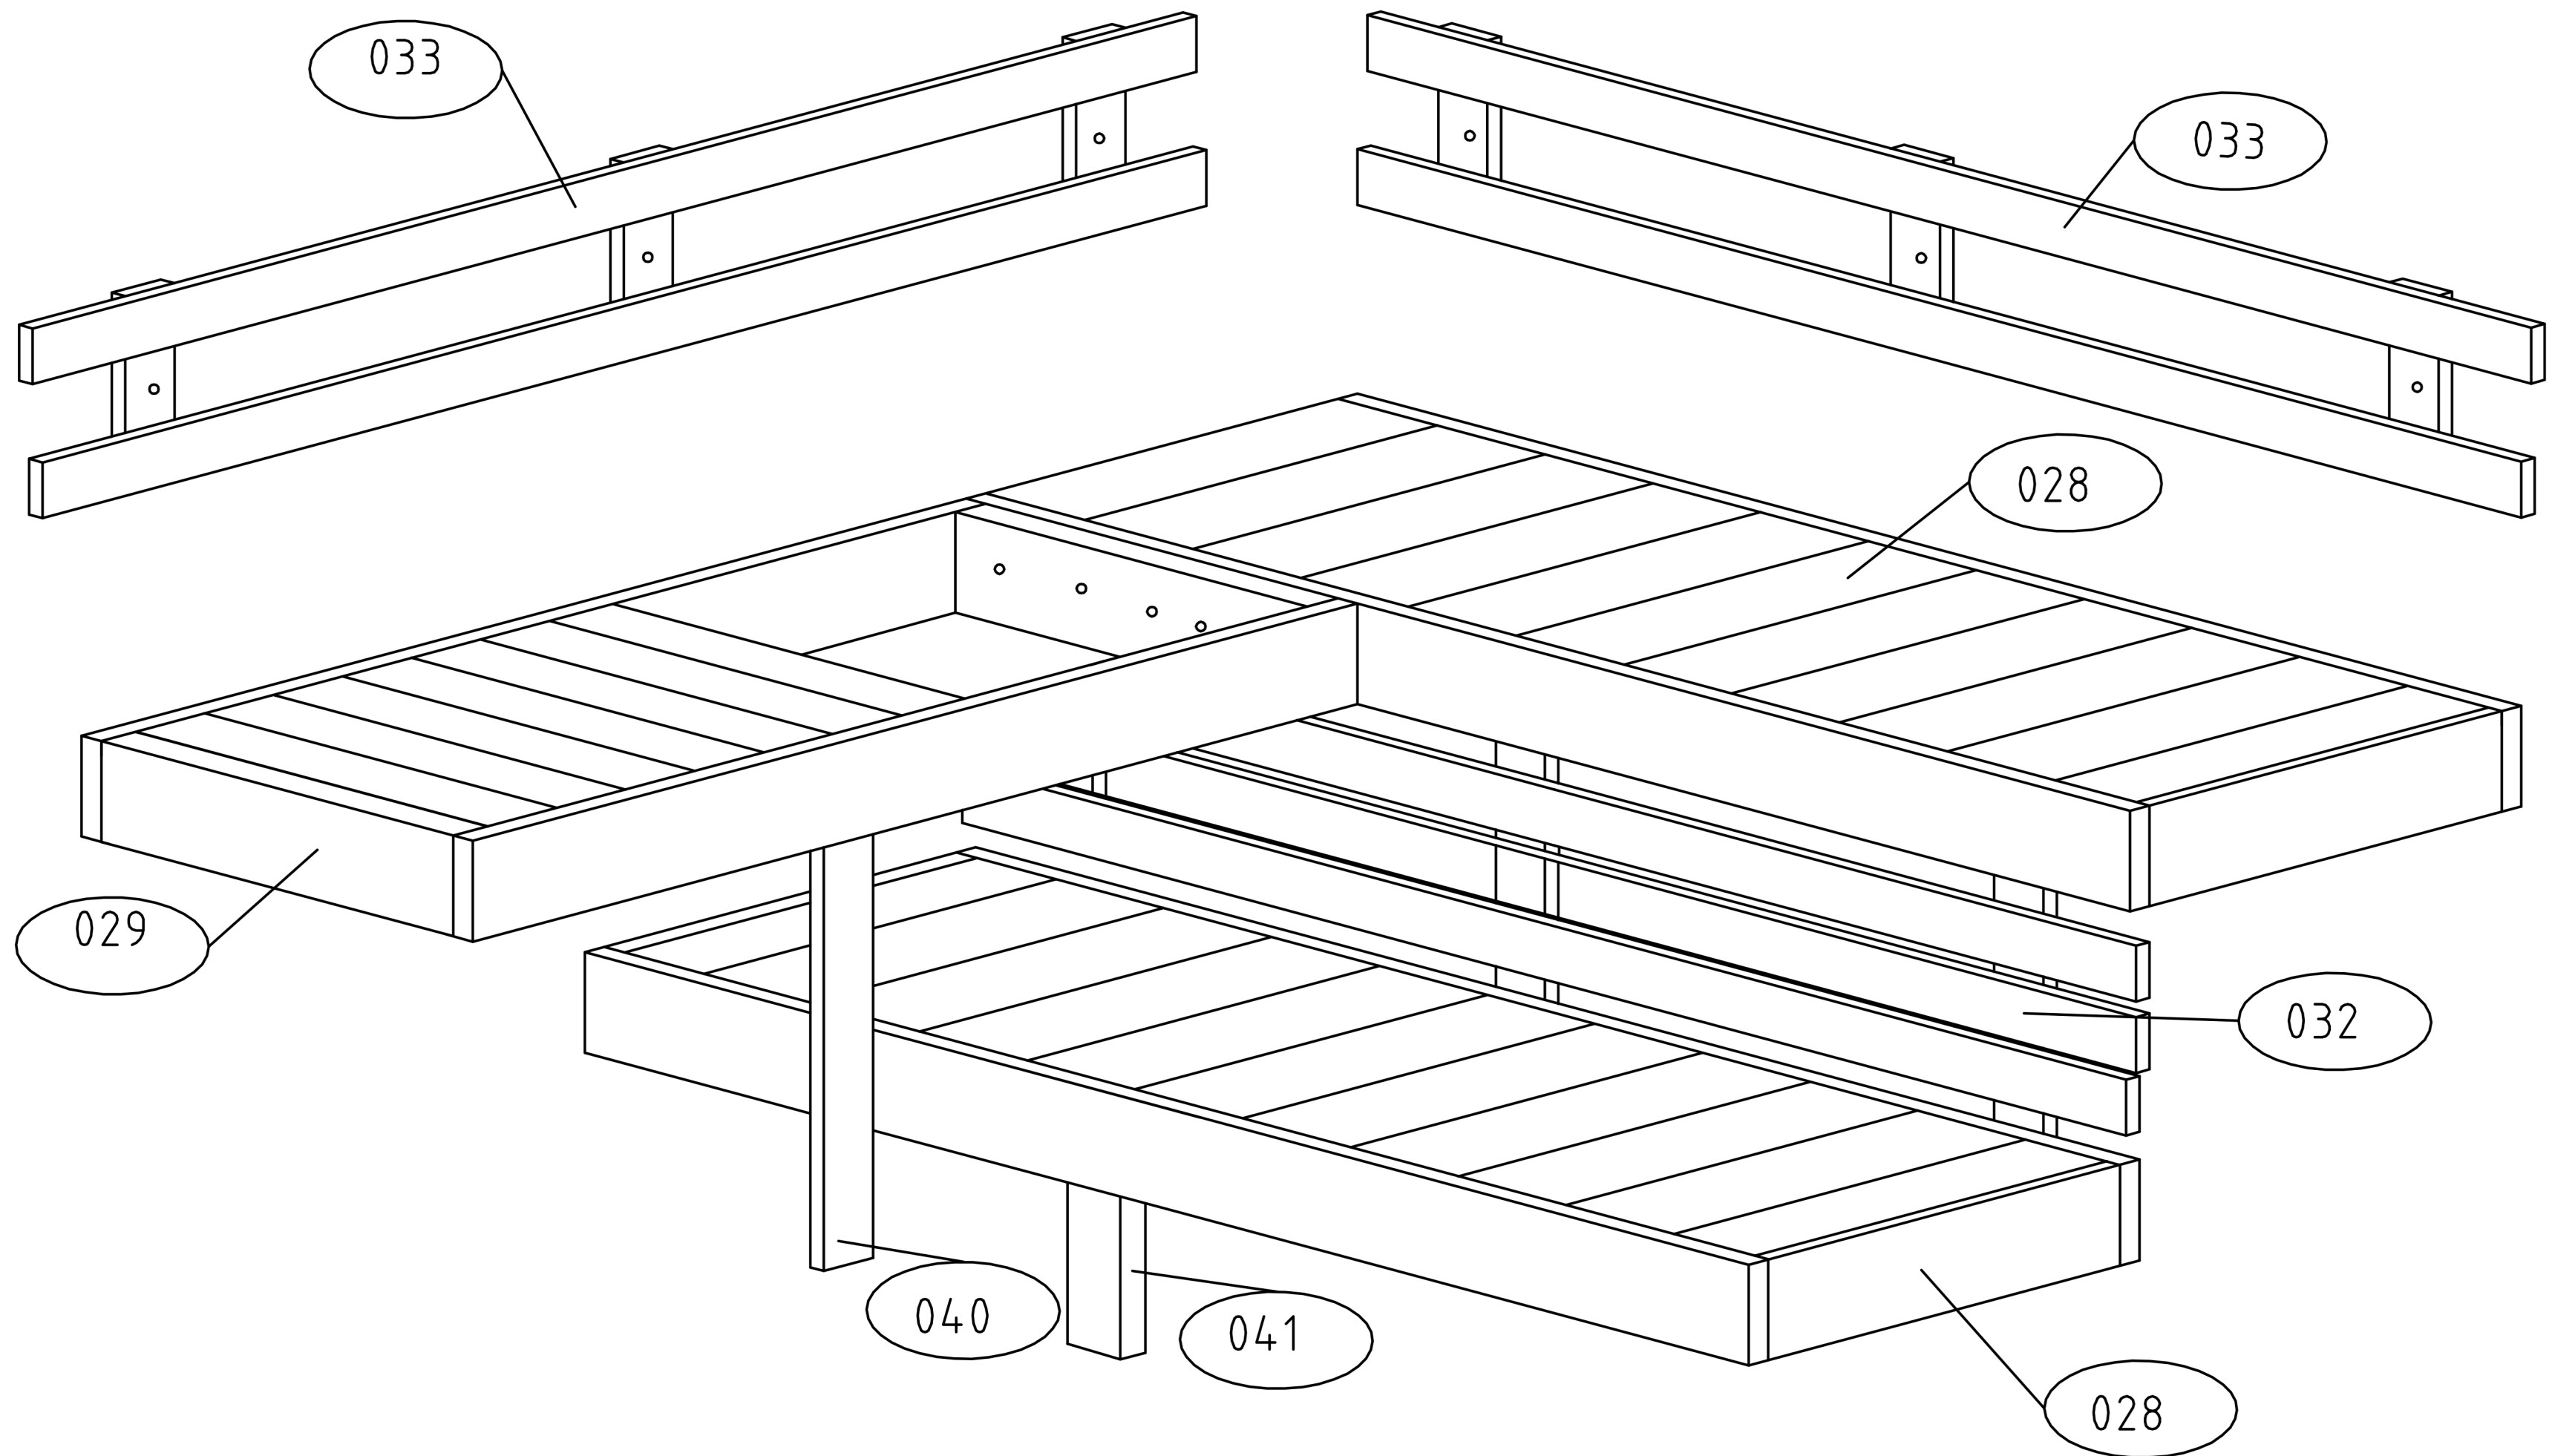

Wand 3 ↑

Schnitt 4

Schnitt C

Schnitt 6

Grundrahmen 94x68 und Fussbodenträger 68x68 Impregniert

Deckelementen

Pos		ST	F (mm)	L (mm)
001		2	70x130	3400
002		2	70x130	3400
003		17	70x130	3400
004		1	70x65	3400
005		1	70x130	3110
006		1	70x64	3110
007		1	70x130	3110
008		1	70x130	3110
009		3	70x130	2760
010		2	70x130	2623
011		2	70x130	2510
012		1	70x130	2510
013		1	70x65	2330
014		10	70x130	2330
015		1	70x130	2330
016		1	70x130	2330
017		28	70x130	2310
018		1	70x130	2310
019		2	70x130	1749
020		15	70x130	845
021		15	70x130	765
022		3	70x130	725
023		3	70x130	705
024		6	70x130	705
025		4	70x123	412

Pos		ST	F (mm)	L (mm)
AR1	Fundamentbalken 	2	94x68	3190
AR5	Fundamentbalken 	2	94x68	2912
AR4	Fundamentbalken 	3	68x68	3002
AR3	Fundamentbalken 	2	68x68	1942
AR6	Fundamentbalken 	1	68x68	1908
AR2	Fundamentbalken 	2	68x68	992
BT2	Trägleiste für Deckelemernte Befestigung 	4	35x35	1970
BT1	Trägleiste für Deckelemernte Befestigung 	4	35x35	849
056	Dichtungsband			12m
T1	 tugi	1	70x140	2310
TR1	Traufenbrett 	2	20x120	3110
TR2	Traufenbretterträger 	2	40x100	3110
VL1	Giebelbretter 	4	20x120	1929
VL2	Giebelbretter 	4	20x90	1920
VLD1	Giebeldeckbretter 	4	20x120	1929
VLB1	Giebelabdeckbretter 	4	70x20	1925
G1	Gewindestift 	4	M12	2400

Pos		ST	F (mm)	L (mm)	
				450	
				1970	
				1834	
				950	
PR1		1	70x170	3110	
0203-1	Fussbodenbretter		34	90x26	1966
0205-1	Terrassenbretter impregniert		34	90x26	1000
0206-1	Dachbretter		70+2	90x20	1878
	Abdeckleiste			20x40	30m
	Fenster	<p>Väljapoole avanevad klappfensterid 1 kremoniga ja fiksaator kaasa</p> <p>Tenderleiste 24x24x360=2Kmpl.</p> <p>900x470 Mit ISO-Glas</p>	2		
	Tür	<p>Alumise pakuga</p> <p>Klaasuks pronksivärvi</p> <p>700x1950</p> <p>Tenderleiste 24x24x1920=1Kmpl.</p>	1L		
	Tür	<p>Sauna uks AB 800x2015 ISO 1541x447 Kotike Algab alusraamilt!</p> <p>800x2015</p> <p>Mit ISO-Glas</p> <p>Tenderleiste 24x24x1985=1Kmpl.</p>	1L		