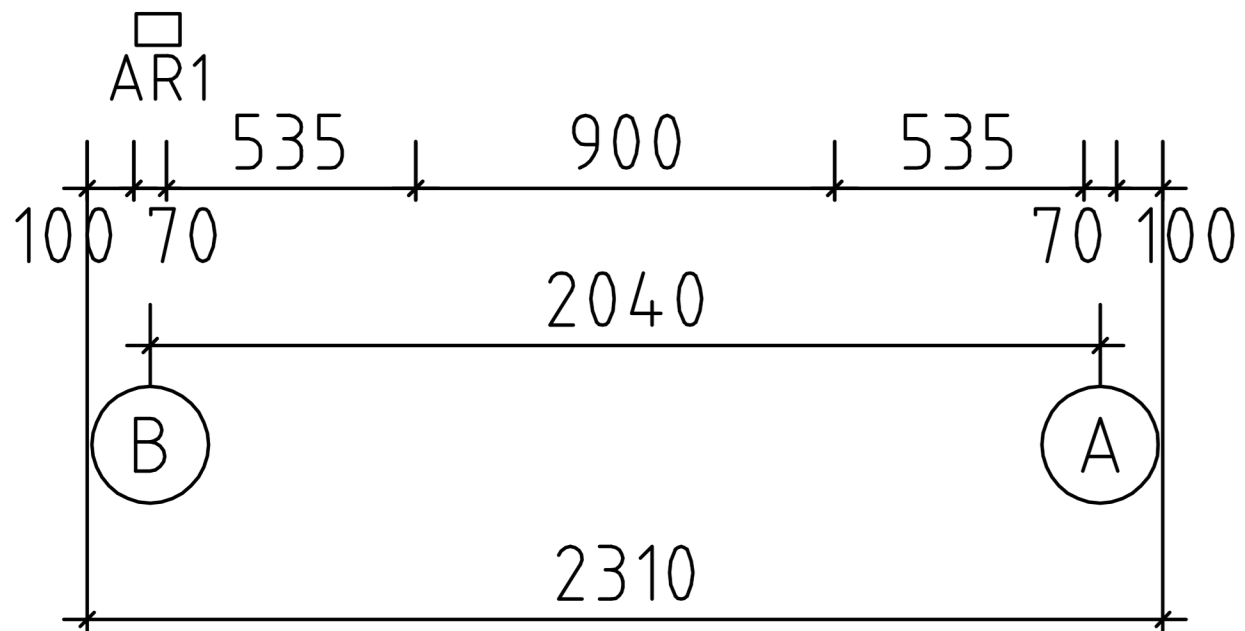

Wand 3 ↑

Schnitt 4

Schnitt C

Schnitt 6

Grundrahmen 94x68 und Fussbodenträger 68x68 Impregniert

Deckelementen

Pos		ST	F (mm)	L (mm)
001		2	70x130	3400
002		2	70x130	3400
003		17	70x130	3400
004		1	70x65	3400
005		1	70x130	3110
006		1	70x64	3110
007		1	70x130	3110
008		1	70x130	3110
009		3	70x130	2760
010		2	70x130	2623
011		2	70x130	2510
012		1	70x130	2510
013		1	70x65	2330
014		10	70x130	2330
015		1	70x130	2330
016		1	70x130	2330
017		28	70x130	2310
018		1	70x130	2310
019		2	70x130	1749
020		15	70x130	845
021		15	70x130	765
022		3	70x130	725
023		3	70x130	705
024		6	70x130	705
025		4	70x123	412

Pos		ST	F (mm)	L (mm)
AR1	Fundamentbalken 	2	94x68	3190
AR5	Fundamentbalken 	2	94x68	2912
AR4	Fundamentbalken 	3	68x68	3002
AR3	Fundamentbalken 	2	68x68	1942
AR6	Fundamentbalken 	1	68x68	1908
AR2	Fundamentbalken 	2	68x68	992
BT2	Trägleiste für Deckelemernte Befestigung 	4	35x35	1970
BT1	Trägleiste für Deckelemernte Befestigung 	4	35x35	849
056	Dichtungsband			12m
T1	 tugi	1	70x140	2310
TR1	Traufenbrett 	2	20x120	3110
TR2	Traufenbretterträger 	2	40x100	3110
VL1	Giebelbretter 	4	20x120	1929
VL2	Giebelbretter 	4	20x90	1920
VLD1	Giebeldeckbretter 	4	20x120	1929
VLB1	Giebelabdeckbretter 	4	70x20	1925
G1	Gewindestift 	4	M12	2400

Pos		ST	F (mm)	L (mm)	
				450	
				1970	
				1834	
				950	
PR1		1	70x170	3110	
0203-1	Fussbodenbretter		34	90x26	1966
0205-1	Terrassenbretter impregniert		34	90x26	1000
0206-1	Dachbretter		70+2	90x20	1878
	Abdeckleiste			20x40	30m
	Fenster	<p>Väljapoole avanevad klappfensterid 1 kremoniga ja fiksaator kaasa</p> <p>Tenderleiste 24x24x360=2Kmpl.</p> <p>900x470 Mit ISO-Glas</p>	2		
	Tür	<p>Alumise pakuga</p> <p>Klaasuks pronksivärvi</p> <p>700x1950</p> <p>Tenderleiste 24x24x1920=1Kmpl.</p>	1L		
	Tür	<p>Sauna uks AB 800x2015 ISO 1541x447 Kotike Algab alusraamilt!</p> <p>800x2015</p> <p>Mit ISO-Glas</p> <p>Tenderleiste 24x24x1985=1Kmpl.</p>	1L		