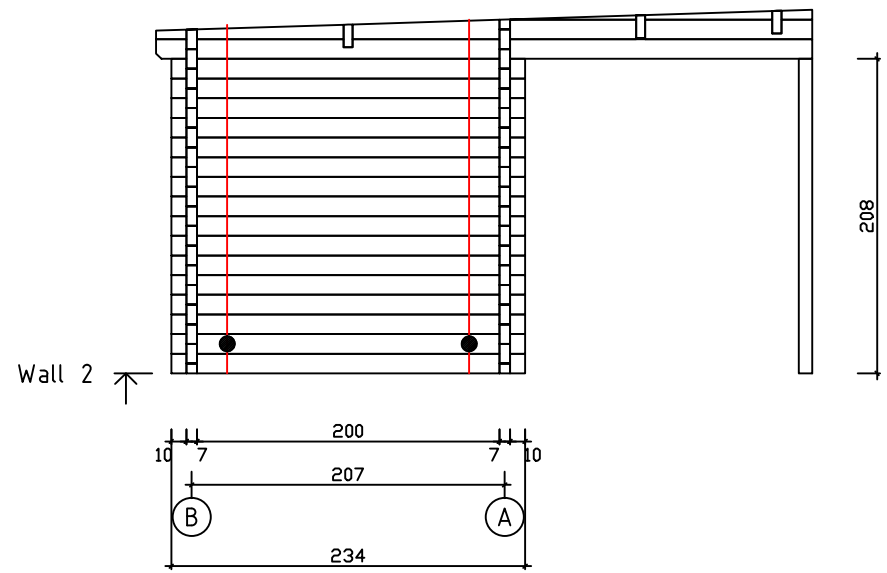

Kood	Sauna 4x2-2 F 70	Leht	Plan
Joonis	Sauna 4x2-2 F 70	Mootkava	1:50
Materjal	7x13	Kuup.	04.01.2022
Joonestas	T.Laine	File	Sauna 4x2-2 F 70.dwg

Kood	Sauna 4x2-2 F 70	Leht	2
Joonis	WALL A	Mootkava	1:50
Materjal	7x13	Kuup.	04.01.2022
Joonestaj	T.Laine	File	Sauna 4x2-2 F 70.dwg

Kood	Sauna 4x2-2 F 70	Leht	3
Joonis	WALL B	Mootkava	1:50
Materjal	7x13	Kuup.	04.01.2022
Joonestas	T.Laine	File	Sauna 4x2-2 F 70.dwg

Kood	Sauna 4x2-2 F 70	Leht	4
Joonis	WALL 1	Mootkava	1:50
Materjal	7x13	Kuup.	04.01.2022
Joonestaj	T.Laine	File	Sauna 4x2-2 F 70.dwg

Kood	Sauna 4x2-2 F 70	Leht	5
Joonis	WALL 2	Mootkava	1:50
Materjal	7x13	Kuup.	04.01.2022
Joonestas	T.Laine	File	Sauna 4x2-2 F 70.dwg

Kood	Sauna 4x2-2 F 70	Leht	6
Joonis	WALL 3	Mootkava	1:50
Materjal	7x13	Kuup.	04.01.2022
Joonestas	T.Laine	File	Sauna 4x2-2 F 70.dwg