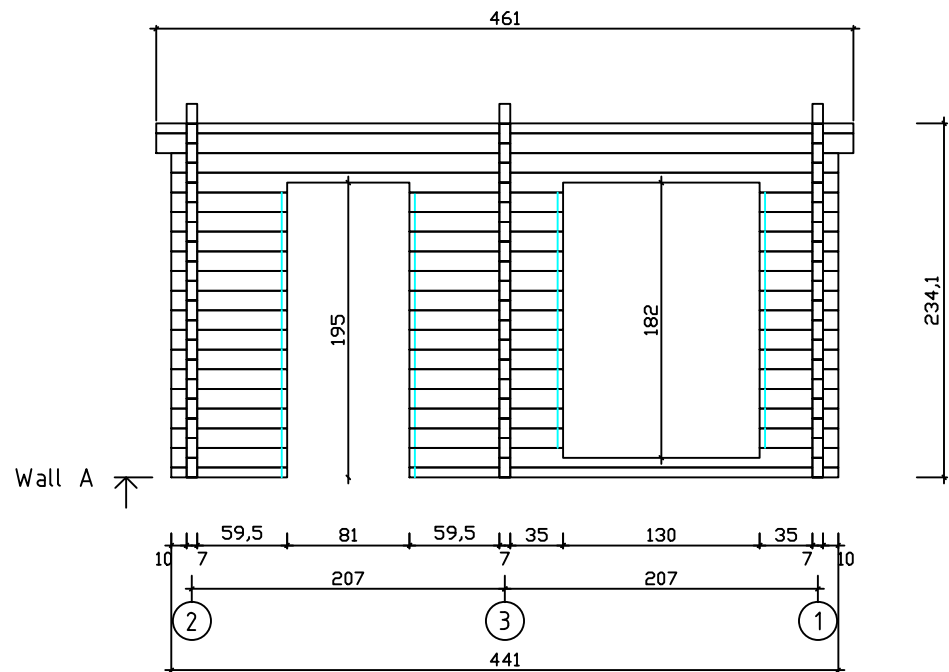

Kood	Sauna 4x2-2 F 70	Leht	Plan
Joonis	Sauna 4x2-2 F 70	Mootkava	1:50
Materjal	7x13	Kuup.	04.01.2022
Joonestas	T.Laine	File	Sauna 4x2-2 F 70.dwg

Kood	Sauna 4x2-2 F 70	Leht	2
Joonis	WALL A	Mootkava	1:50
Materjal	7x13	Kuup.	04.01.2022
Joonestaj	T.Laine	File	Sauna 4x2-2 F 70.dwg

Kood	Sauna 4x2-2 F 70	Leht	3
Joonis	WALL B	Mootkava	1:50
Materjal	7x13	Kuup.	04.01.2022
Joonestas	T.Laine	File	Sauna 4x2-2 F 70.dwg

Kood	Sauna 4x2-2 F 70	Leht	4
Joonis	WALL 1	Mootkava	1:50
Materjal	7x13	Kuup.	04.01.2022
Joonestaj	T.Laine	File	Sauna 4x2-2 F 70.dwg

Kood	Sauna 4x2-2 F 70	Leht	5
Joonis	WALL 2	Mootkava	1:50
Materjal	7x13	Kuup.	04.01.2022
Joonestas	T.Laine	File	Sauna 4x2-2 F 70.dwg

Kood	Sauna 4x2-2 F 70	Leht	6
Joonis	WALL 3	Mootkava	1:50
Materjal	7x13	Kuup.	04.01.2022
Joonestas	T.Laine	File	Sauna 4x2-2 F 70.dwg