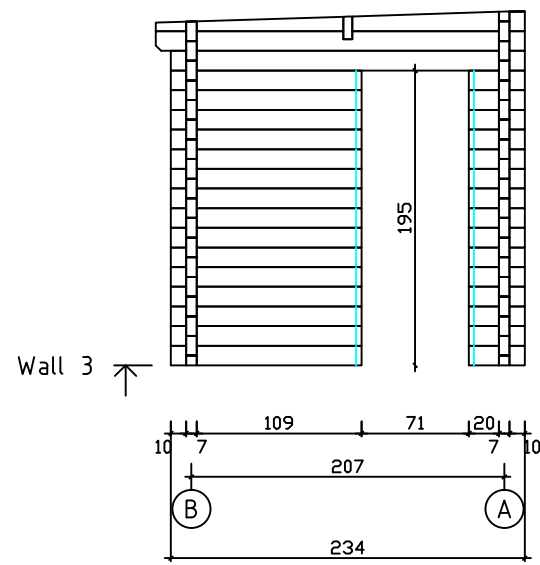

Kood	Sauna 4x2-2 F 70	Leht	Plan
Joonis	Sauna 4x2-2 F 70	Mootkava	1:50
Materjal	7x13	Kuup.	04.01.2022
Joonestas	T.Laine	File	Sauna 4x2-2 F 70.dwg

Kood	Sauna 4x2-2 F 70	Leht	2
Joonis	WALL A	Mootkava	1:50
Materjal	7x13	Kuup.	04.01.2022
Joonestaj	T.Laine	File	Sauna 4x2-2 F 70.dwg

Kood	Sauna 4x2-2 F 70	Leht	3
Joonis	WALL B	Mootkava	1:50
Materjal	7x13	Kuup.	04.01.2022
Joonestas	T.Laine	File	Sauna 4x2-2 F 70.dwg

Kood	Sauna 4x2-2 F 70	Leht	4
Joonis	WALL 1	Mootkava	1:50
Materjal	7x13	Kuup.	04.01.2022
Joonestaj	T.Laine	File	Sauna 4x2-2 F 70.dwg

Kood	Sauna 4x2-2 F 70	Leht	5
Joonis	WALL 2	Mootkava	1:50
Materjal	7x13	Kuup.	04.01.2022
Joonestas	T.Laine	File	Sauna 4x2-2 F 70.dwg

Kood	Sauna 4x2-2 F 70	Leht	6
Joonis	WALL 3	Mootkava	1:50
Materjal	7x13	Kuup.	04.01.2022
Joonestas	T.Laine	File	Sauna 4x2-2 F 70.dwg