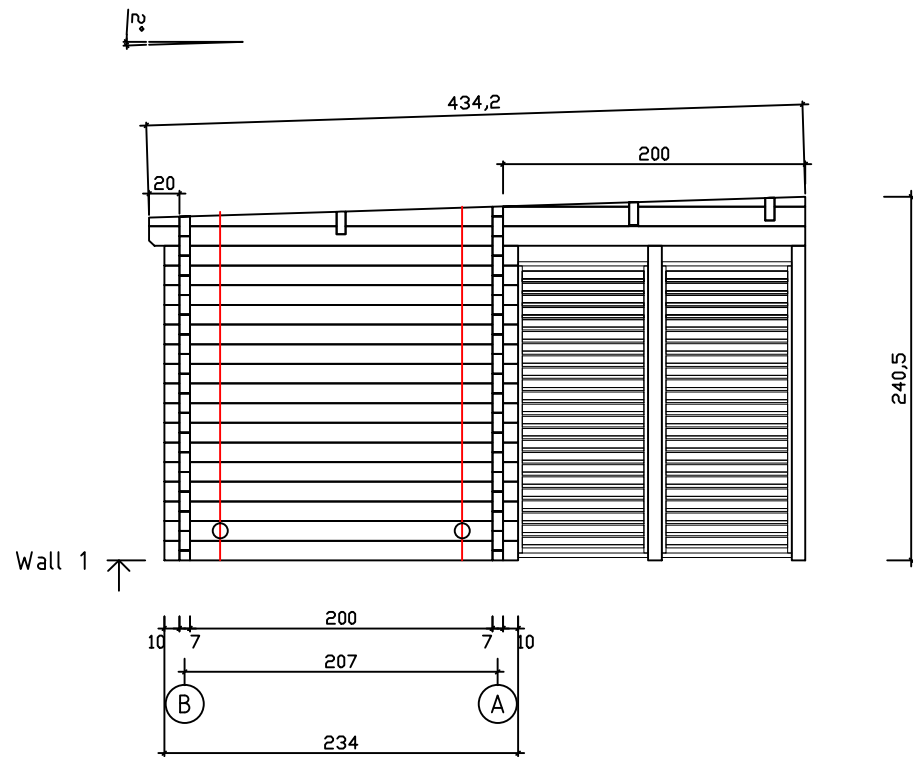

Kood	Sauna 4x2-2 F 70	Leht	Plan
Joonis	Sauna 4x2-2 F 70	Mootkava	1:50
Materjal	7x13	Kuup.	04.01.2022
Joonestas	T.Laine	File	Sauna 4x2-2 F 70.dwg

Kood	Sauna 4x2-2 F 70	Leht	2
Joonis	WALL A	Mootkava	1:50
Materjal	7x13	Kuup.	04.01.2022
Joonestaj	T.Laine	File	Sauna 4x2-2 F 70.dwg

Kood	Sauna 4x2-2 F 70	Leht	3
Joonis	WALL B	Mootkava	1:50
Materjal	7x13	Kuup.	04.01.2022
Joonestas	T.Laine	File	Sauna 4x2-2 F 70.dwg

Kood	Sauna 4x2-2 F 70	Leht	4
Joonis	WALL 1	Mootkava	1:50
Materjal	7x13	Kuup.	04.01.2022
Joonestaj	T.Laine	File	Sauna 4x2-2 F 70.dwg

Kood	Sauna 4x2-2 F 70	Leht	5
Joonis	WALL 2	Mootkava	1:50
Materjal	7x13	Kuup.	04.01.2022
Joonestas	T.Laine	File	Sauna 4x2-2 F 70.dwg

Kood	Sauna 4x2-2 F 70	Leht	6
Joonis	WALL 3	Mootkava	1:50
Materjal	7x13	Kuup.	04.01.2022
Joonestas	T.Laine	File	Sauna 4x2-2 F 70.dwg