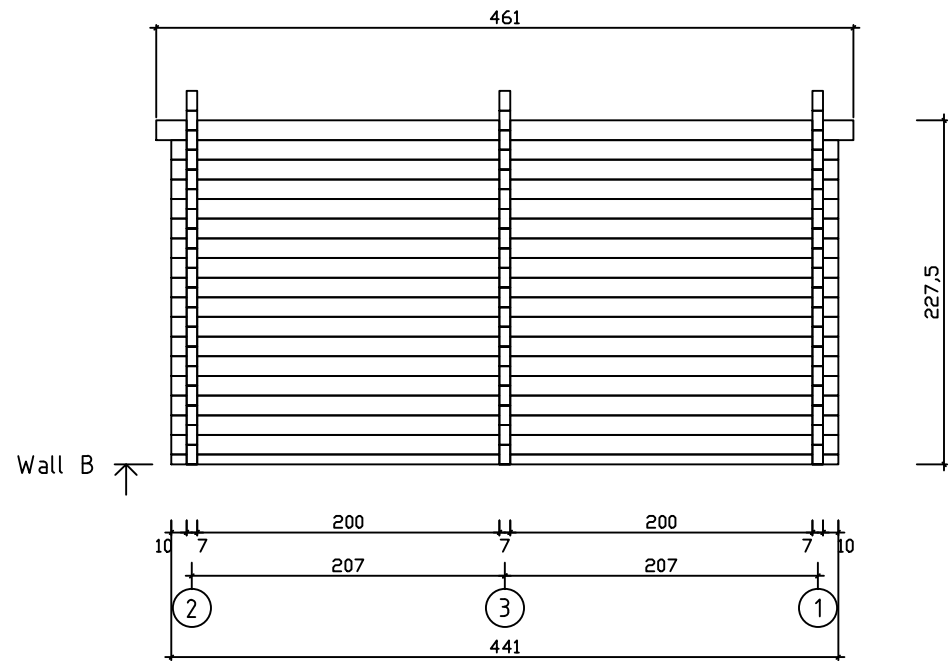

Kood	Sauna 4x2-2 F 70	Leht	Plan
Joonis	Sauna 4x2-2 F 70	Mootkava	1:50
Materjal	7x13	Kuup.	04.01.2022
Joonestas	T.Laine	File	Sauna 4x2-2 F 70.dwg

Kood	Sauna 4x2-2 F 70	Leht	2
Joonis	WALL A	Mootkava	1:50
Materjal	7x13	Kuup.	04.01.2022
Joonestaj	T.Laine	File	Sauna 4x2-2 F 70.dwg

Kood	Sauna 4x2-2 F 70	Leht	3
Joonis	WALL B	Mootkava	1:50
Materjal	7x13	Kuup.	04.01.2022
Joonestas	T.Laine	File	Sauna 4x2-2 F 70.dwg

Kood	Sauna 4x2-2 F 70	Leht	4
Joonis	WALL 1	Mootkava	1:50
Materjal	7x13	Kuup.	04.01.2022
Joonestaj	T.Laine	File	Sauna 4x2-2 F 70.dwg

Kood	Sauna 4x2-2 F 70	Leht	5
Joonis	WALL 2	Mootkava	1:50
Materjal	7x13	Kuup.	04.01.2022
Joonestas	T.Laine	File	Sauna 4x2-2 F 70.dwg

Kood	Sauna 4x2-2 F 70	Leht	6
Joonis	WALL 3	Mootkava	1:50
Materjal	7x13	Kuup.	04.01.2022
Joonestas	T.Laine	File	Sauna 4x2-2 F 70.dwg