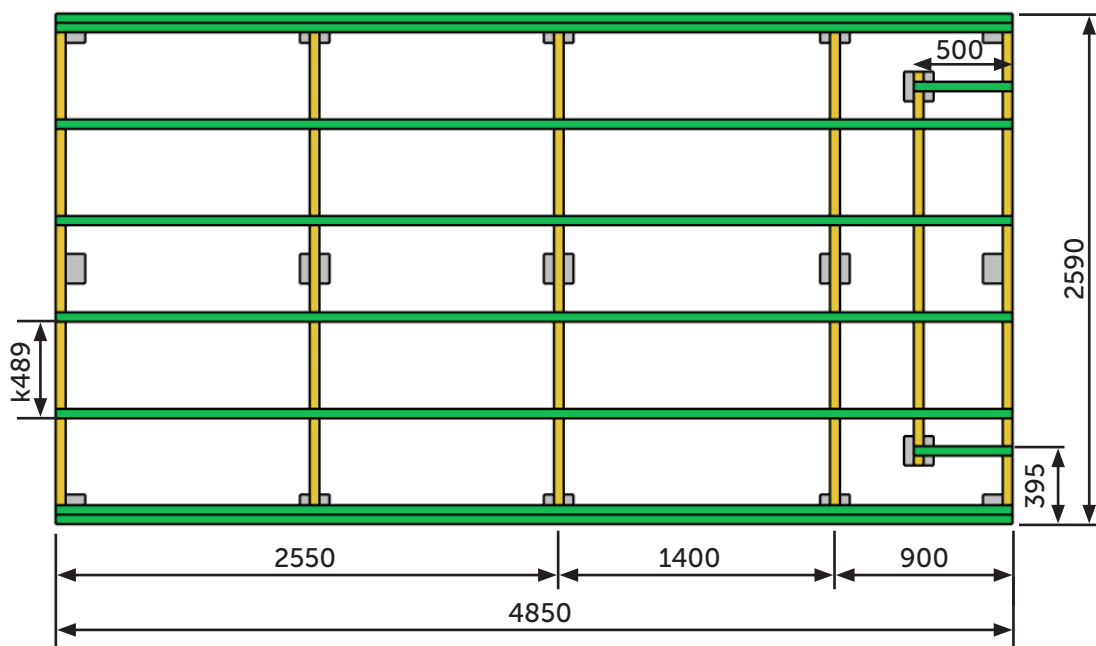

Sauna 7-3 / 44 mm

Pilariperustus - Pillar foundation - Pelargrund

huopakaista- ei sisälly toimitukseen
bituminous felt - not included
takfiltrensa - ingår ej

max 150 kg/m²

Sauna 7-3 / 44 mm

Pilariperustus haltijapalkein - Pillar foundation with extra beams - Pelargrund med bärlinor

huopakaista- ei sisälly toimitukseen
bituminous felt - not included
takfiltremsa - ingår ej

50x150mm
ei sisälly toimitukseen
not included
ingår ej

max 150 kg/m²