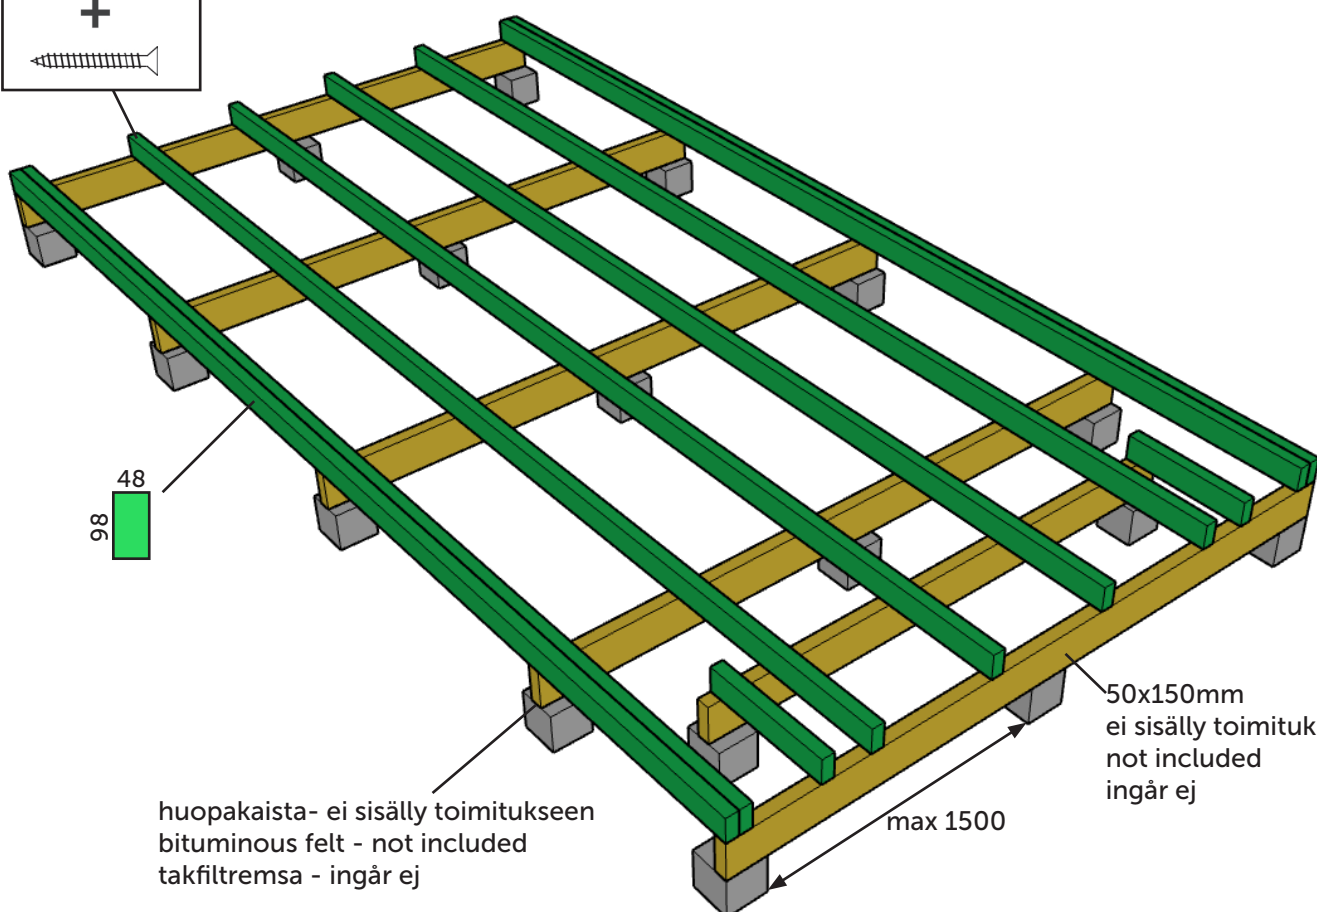

Sauna 7-3 / 44 mm

Pilariperustus - Pillar foundation - Pelargrund

huopakaista- ei sisälly toimitukseen
bituminous felt - not included
takfiltrensa - ingår ej

max 150 kg/m²

Sauna 7-3 / 44 mm

Pilariperustus haltijapalkein - Pillar foundation with extra beams - Pelargrund med bärlinor

huopakaista- ei sisälly toimitukseen
bituminous felt - not included
takfiltremsa - ingår ej

50x150mm
ei sisälly toimitukseen
not included
ingår ej

max 150 kg/m²