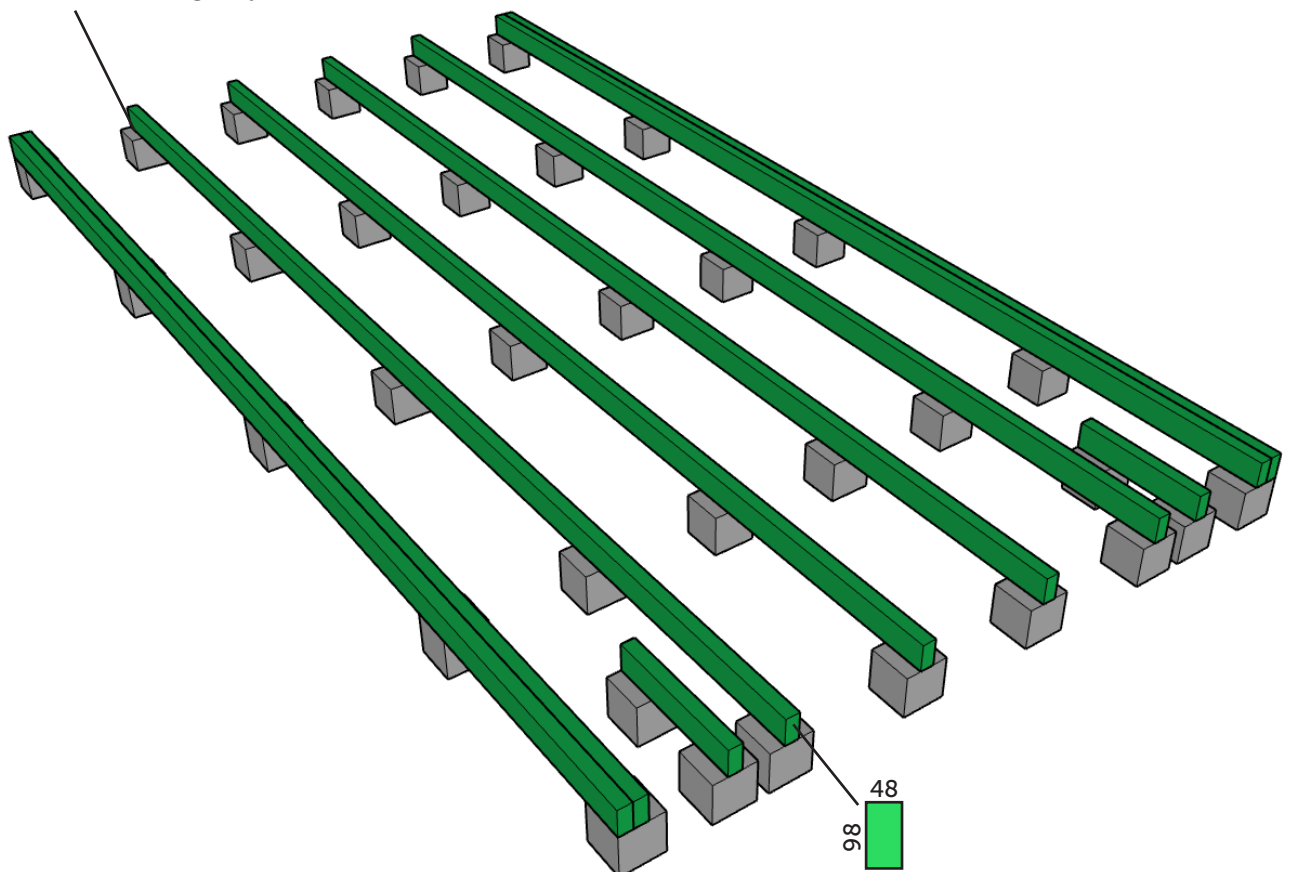

Sauna 7-3 / 44 mm

Pilariperustus - Pillar foundation - Pelargrund

huopakaista- ei sisälly toimitukseen
bituminous felt - not included
takfiltrensa - ingår ej

max 150 kg/m²

Sauna 7-3 / 44 mm

Pilariperustus haltijapalkein - Pillar foundation with extra beams - Pelargrund med bärlinor

huopakaista- ei sisälly toimitukseen
bituminous felt - not included
takfiltremsa - ingår ej

50x150mm
ei sisälly toimitukseen
not included
ingår ej

max 150 kg/m²