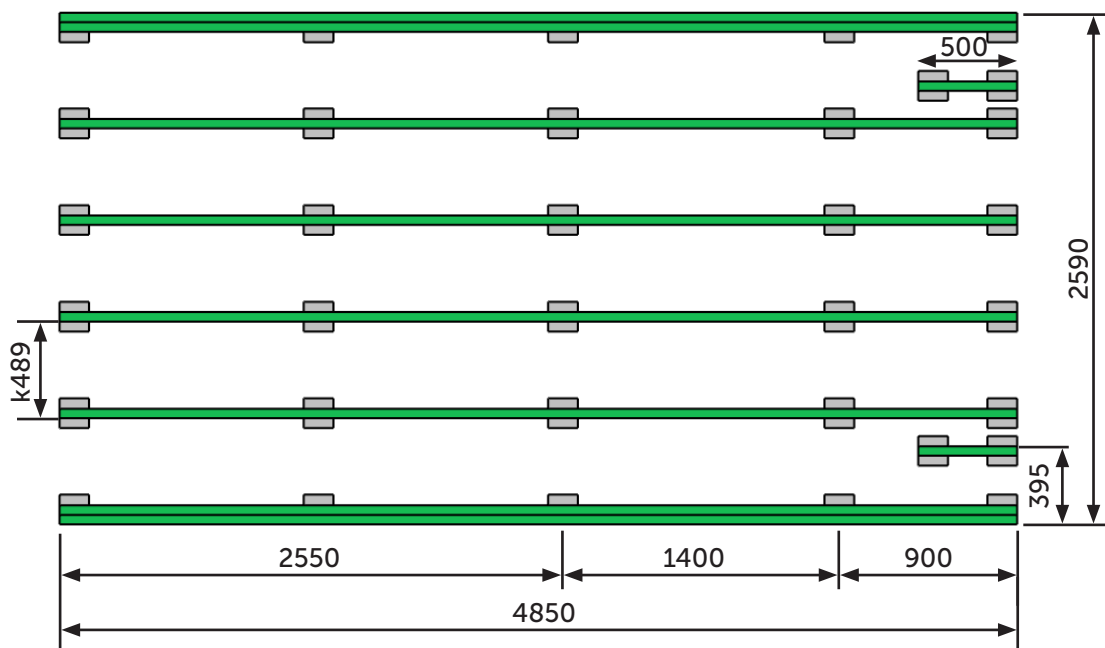

Sauna 7-3 / 44 mm

Pilariperustus - Pillar foundation - Pelargrund

huopakaista- ei sisälly toimitukseen
bituminous felt - not included
takfiltrensa - ingår ej

max 150 kg/m²

Sauna 7-3 / 44 mm

Pilariperustus haltijapalkein - Pillar foundation with extra beams - Pelargrund med bärlinor

huopakaista- ei sisälly toimitukseen
bituminous felt - not included
takfiltremsa - ingår ej

50x150mm
ei sisälly toimitukseen
not included
ingår ej

max 150 kg/m²