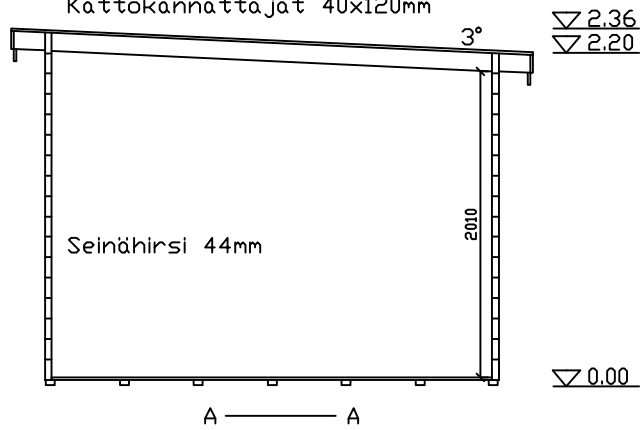

| | | | | |
|-------------------------------------|---------------------|---|--|--------------------|
| kylä/kunnanosa | tilan nimi/kortteli | tilan RN:o/tontti | rakennustoimenpide UUDISRAKENNUS | juoks. N:o |
| hakija ja osoite | | | sisältö PÄÄPIIRUSTUS | mittakaava 1:50 |
| rakennuspaikan osoite | | | Lillevilla 449 POHJAPIIRUSTUS, JULKISIVUT JA LEIKKAUS | |
| suunnittelija LUOMAN PUUTUOTE OY | |  | piirustusnumero | ARK |
| allekirjoitus | | | päiväys | |

Kattolauta 16mm
Kattokannattajat 40x120mm

Lattialauta 21mm
Perustuspuut 60x36mm

1:50