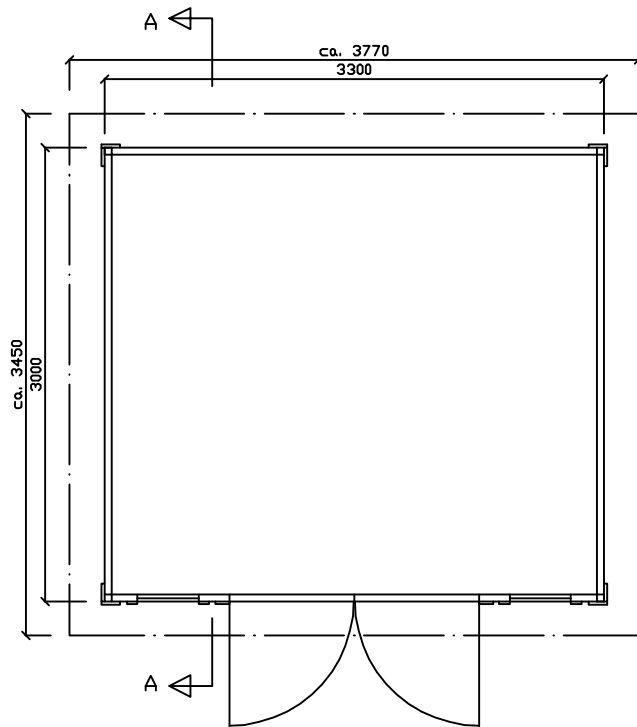

| | | | | |
|-------------------------------------|---------------------|---|--|--------------------|
| kylä/kunnanosa | tilan nimi/kortteli | tilan RN:o/tontti | rakennustoimenpide UUDISRAKENNUS | juoks. N:o |
| hakija ja osoite | | | sisältö PÄÄPIIRUSTUS | mittakaava 1:50 |
| rakennuspaikan osoite | | | Lillevilla 449 POHJAPIIRUSTUS, JULKISIVUT JA LEIKKAUS | |
| suunnittelija LUOMAN PUUTUOTE OY | |  | piirustusnumero | ARK |
| allekirjoitus | | | päiväys | |

Kattolauta 16mm
Kattokannattajat 40x120mm

Lattialauta 21mm
Perustuspuut 60x36mm

1:50