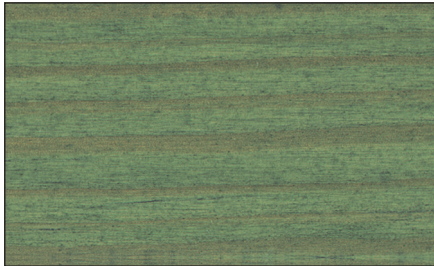

Лазурь премиум-класса
для защиты древесины снаружи

pinie/lärche · pine/larch · пиния/лиственница
RC 260 · Art.-No. 2250

teak · teak · тик
RC 545 · Art.-No. 2251

kastanie · chestnut · каштан
RC 555 · Art.-No. 2253

tannengrün · fir green · зеленая ель
RC 960 · Art.-No. 2254

mahagoni · mahogany · махагон
RC 565 · Art.-No. 2255

palisander · palisander · палисандр
RC 720 · Art.-No. 2256

silbergrau · silver grey · серебристо-серый
RC 970 · Art.-No. 2257