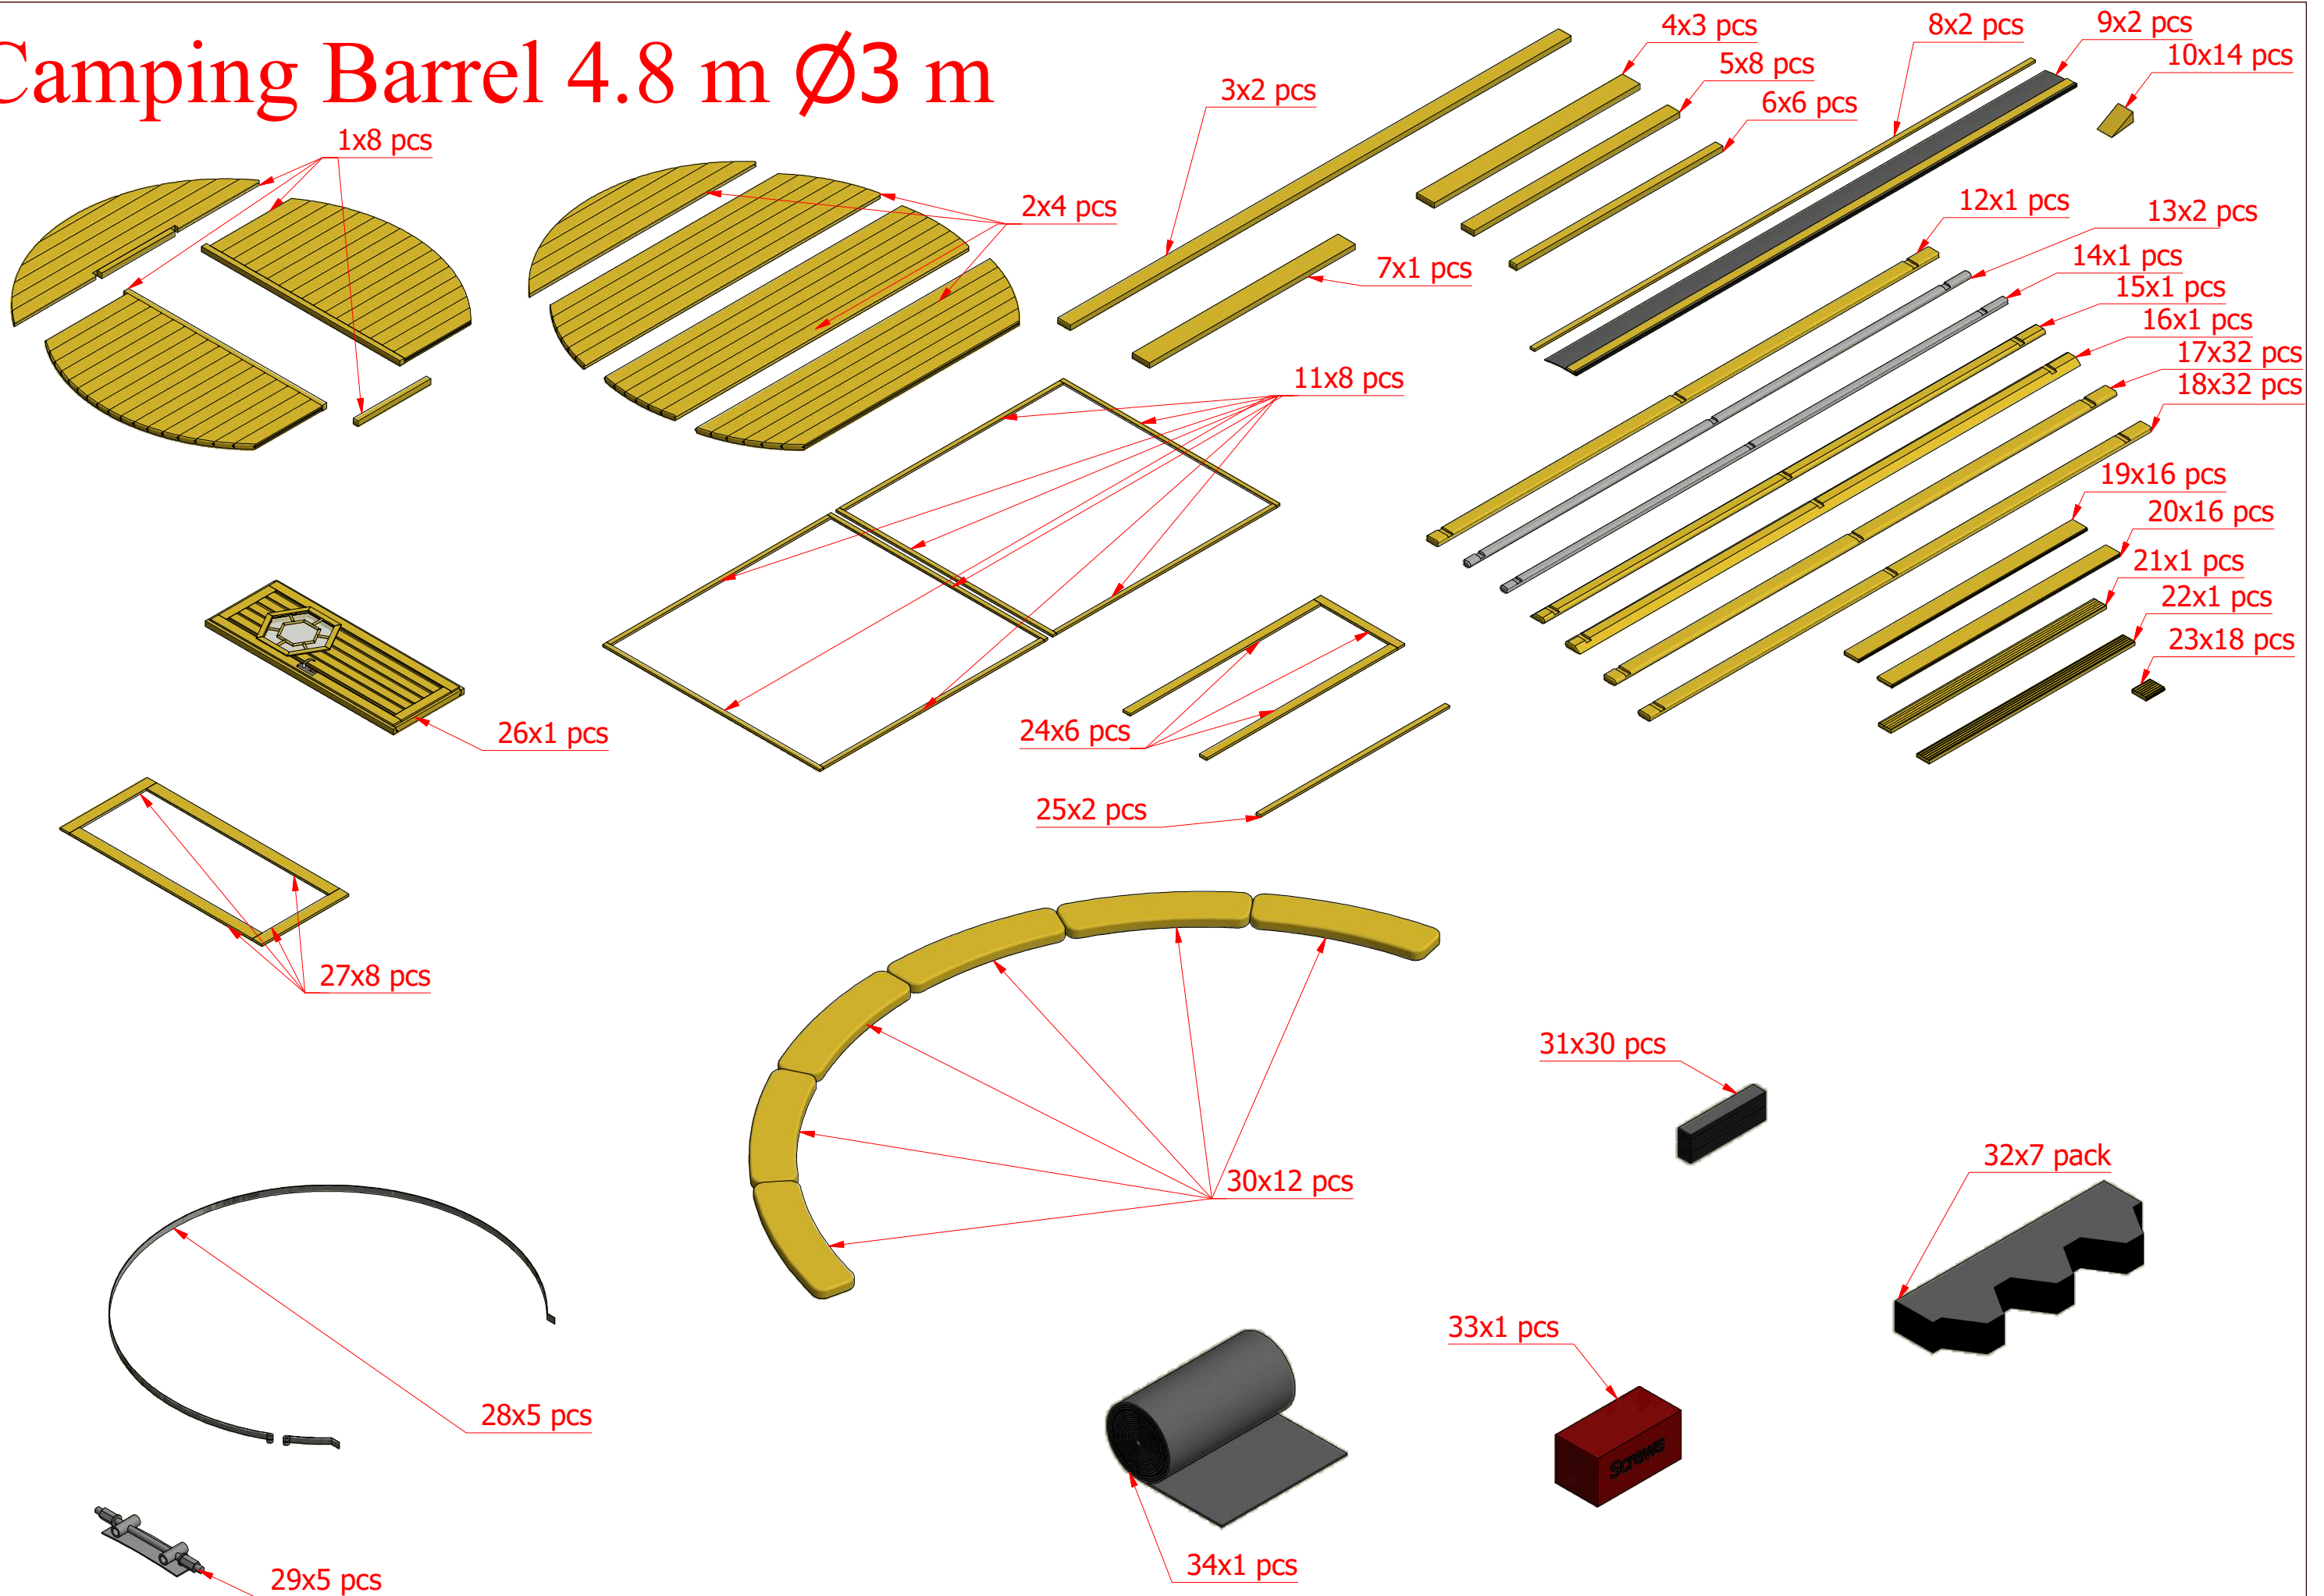

Camping Barrel 4.8 m $\varnothing$ 3 m