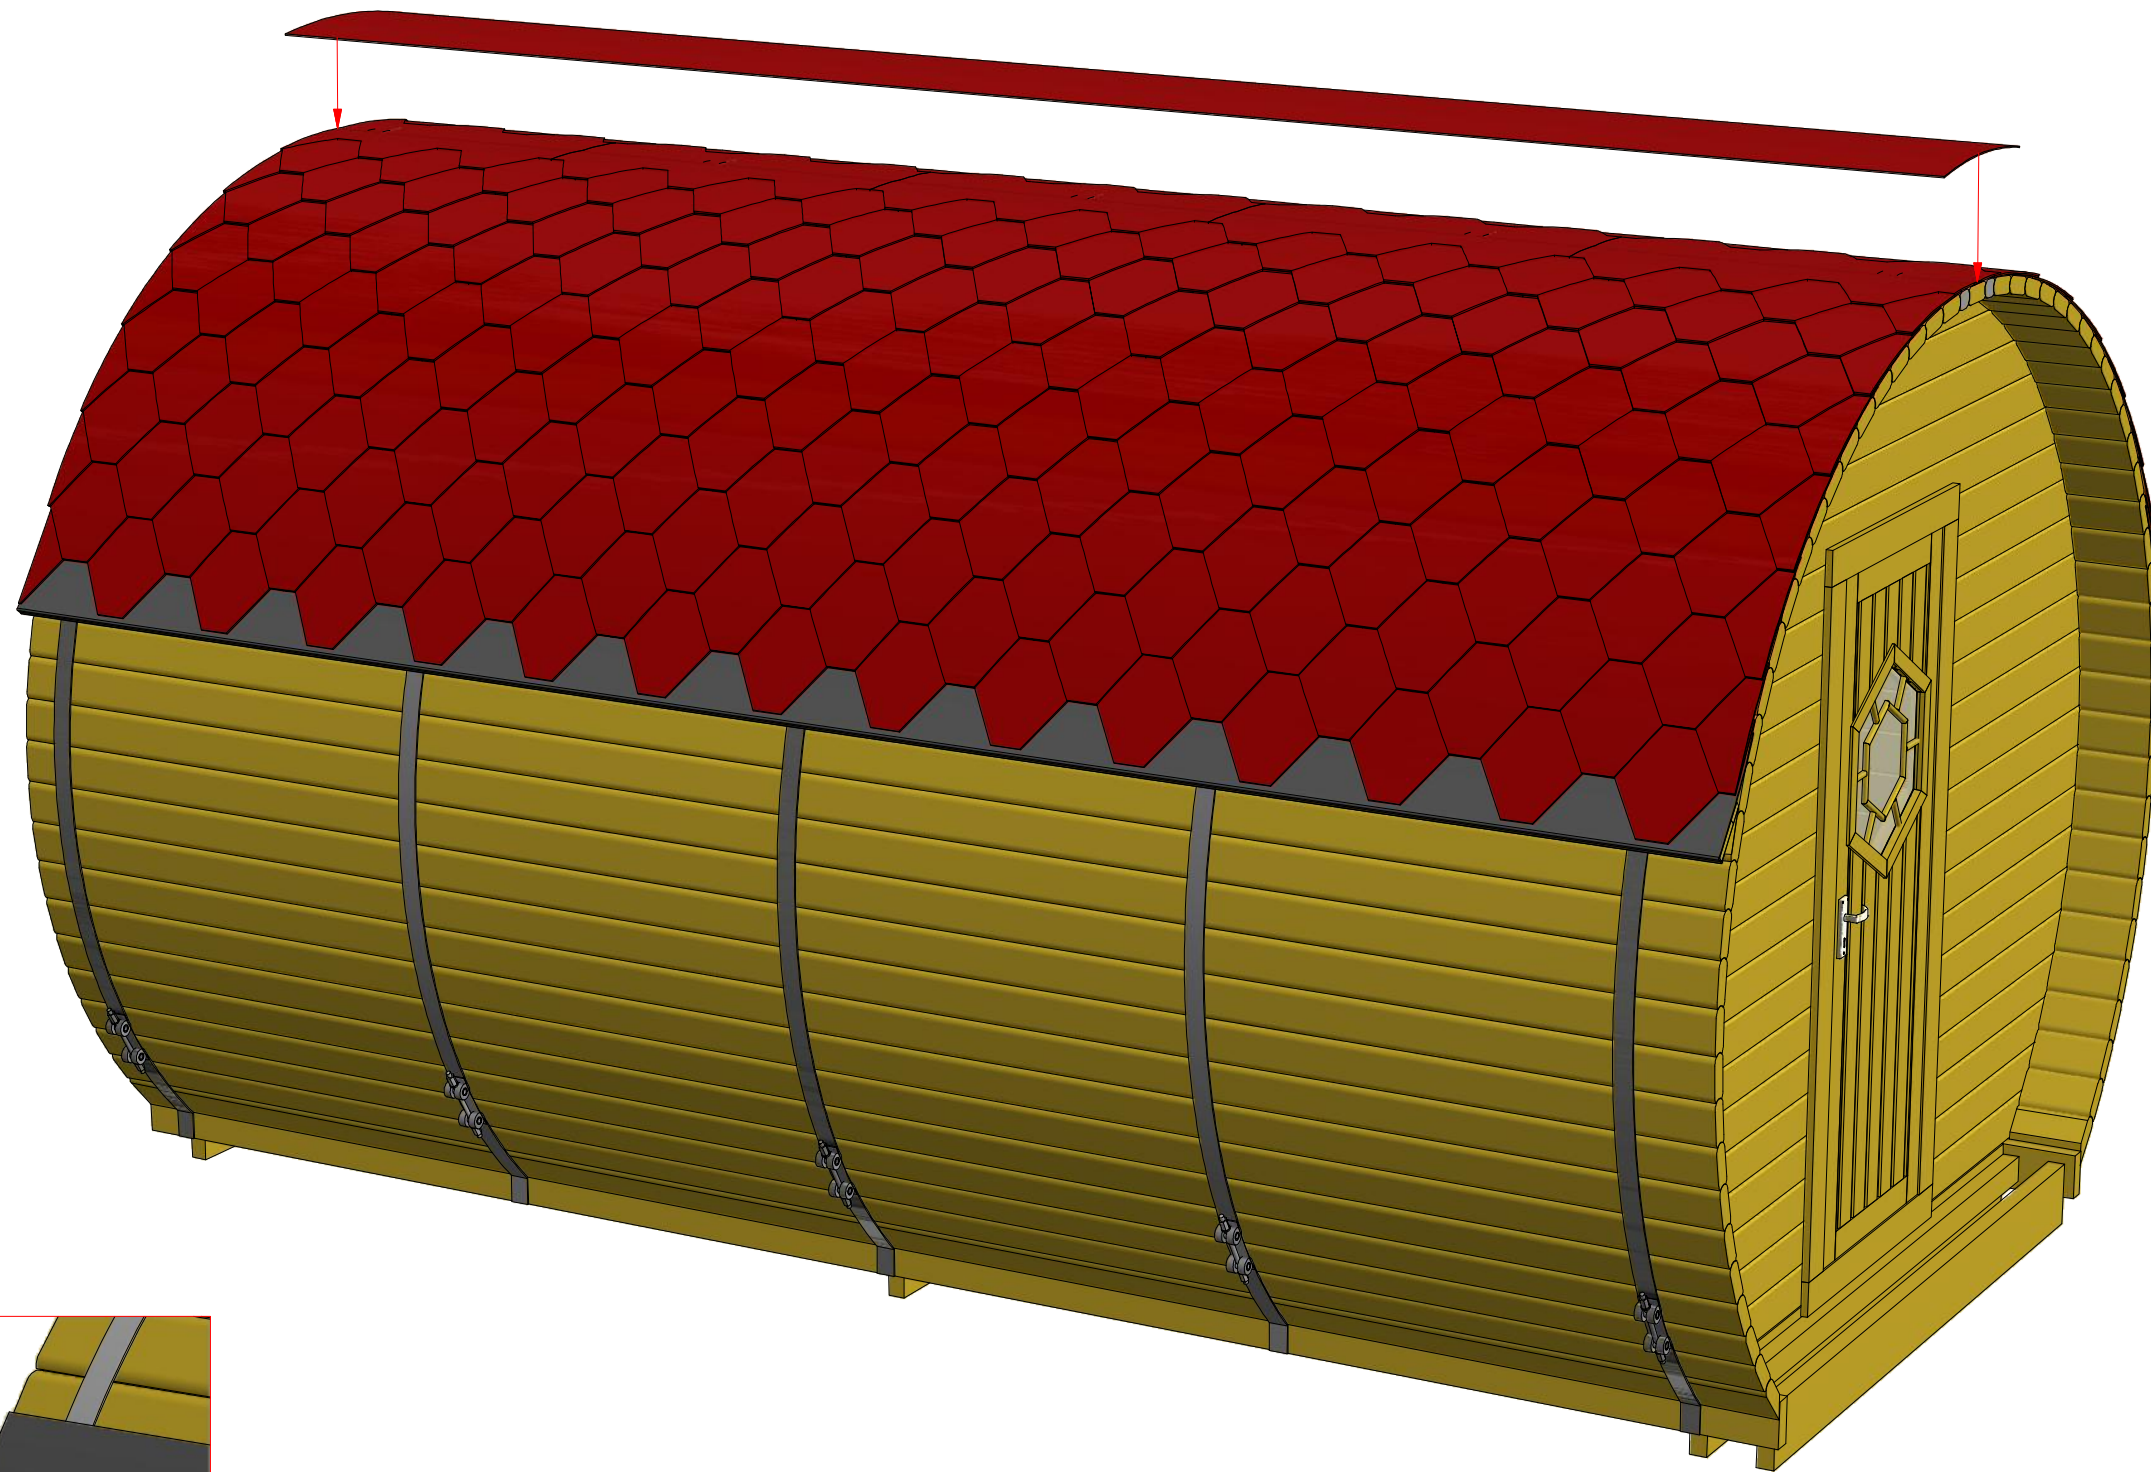

Camping Barrel 4.8 m Ø3 m

Screws

V1	2.5x25