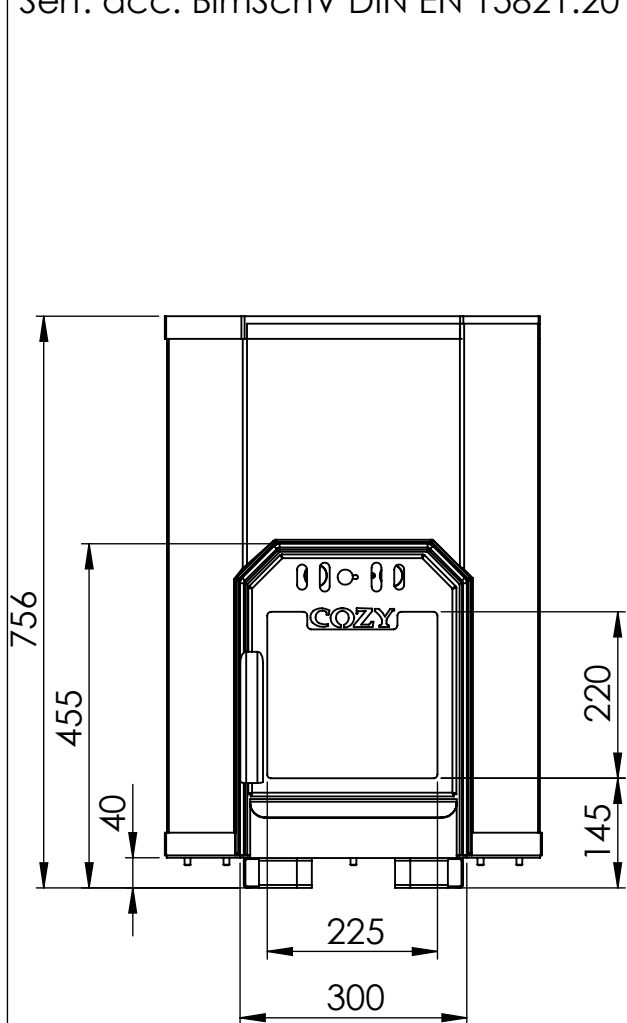

# Saunaahi COZY 18 TW Sauna Stove COZY 18 TW

Weight 84 kg

Sert. acc. BimSchV DIN EN 15821:2011-0

# COZY

Minimum distance to wall