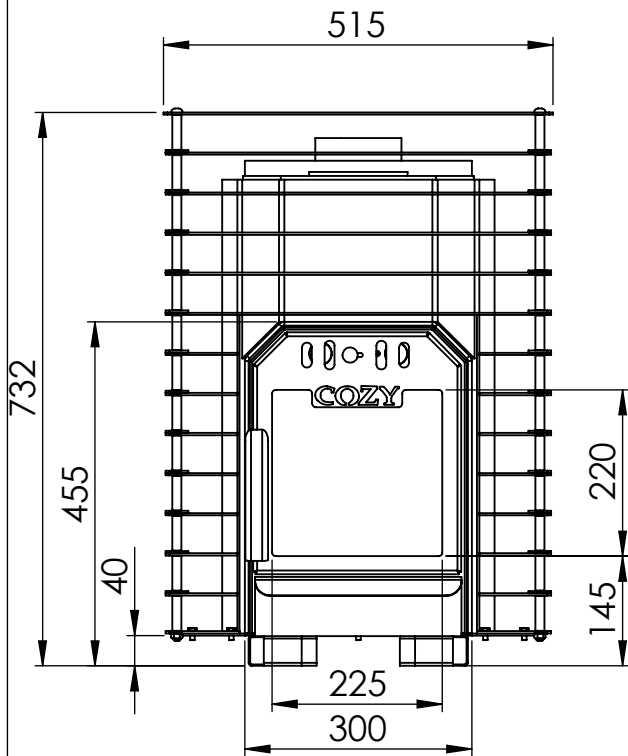

Saunaahi COZY 18 QUATTRO

Sauna Stove COZY 18 QUATTRO

Weight 90 kg

Sert. acc. BimSchV DIN EN 15821:2011-0

Minimum distance to wall