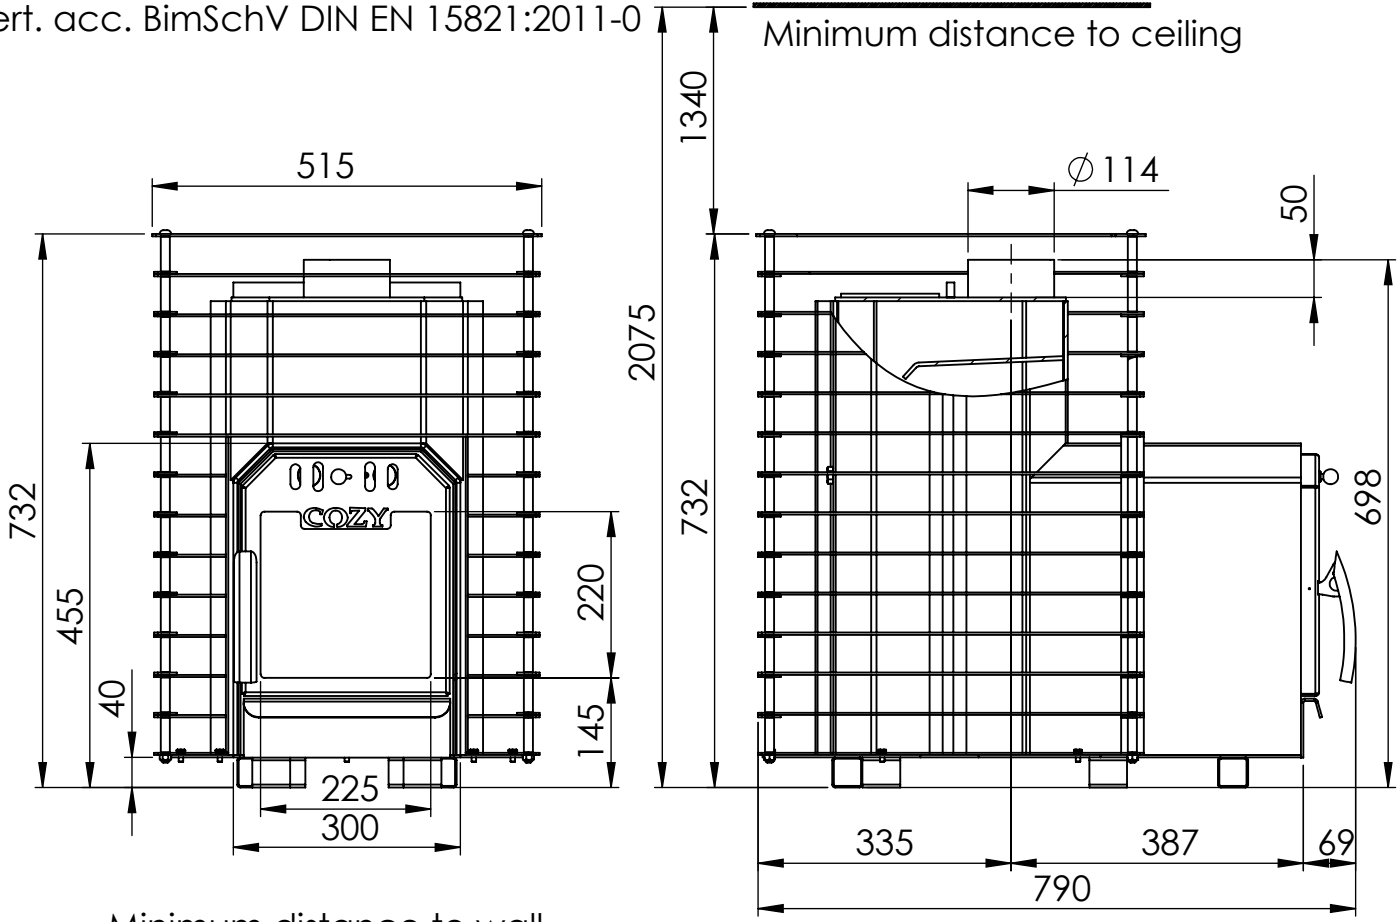

Saunaahi

COZY 18 QATTRO TW

Sauna Stove

COZY 18 QUATTRO TW

COZY

Weight 100 kg

Sert. acc. BimSchV DIN EN 15821:2011-0

Minimum distance to wall