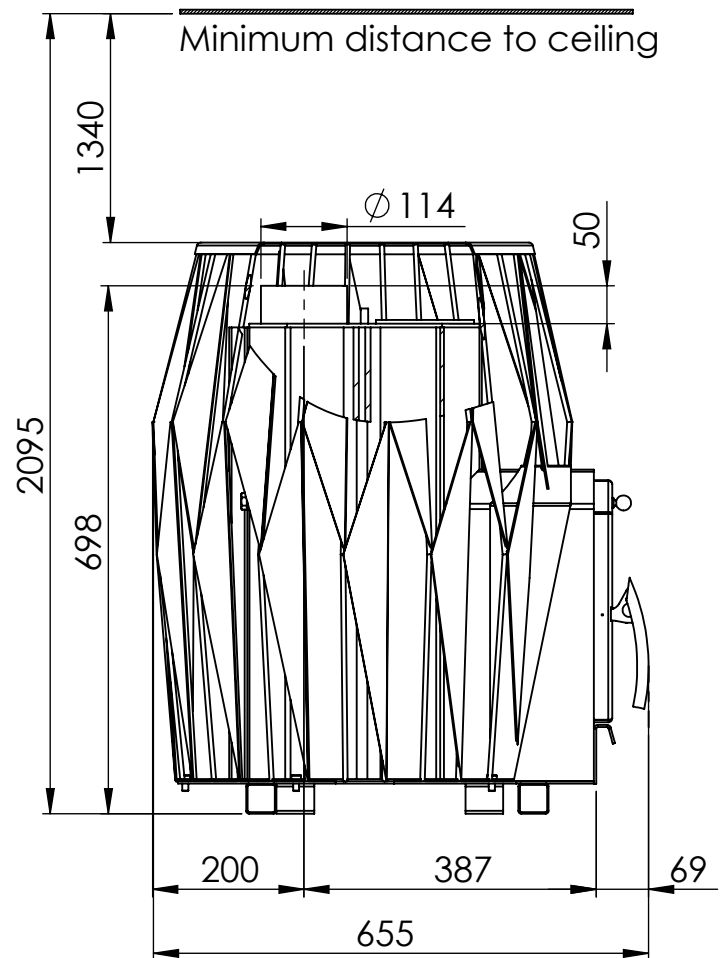

Saunaahi COZY 18 OG Sauna Stove COZY 18 OG

Weight 80 kg

Sert. acc. BimSchV DIN EN 15821:2011-0

COZY

Minimum distance to wall