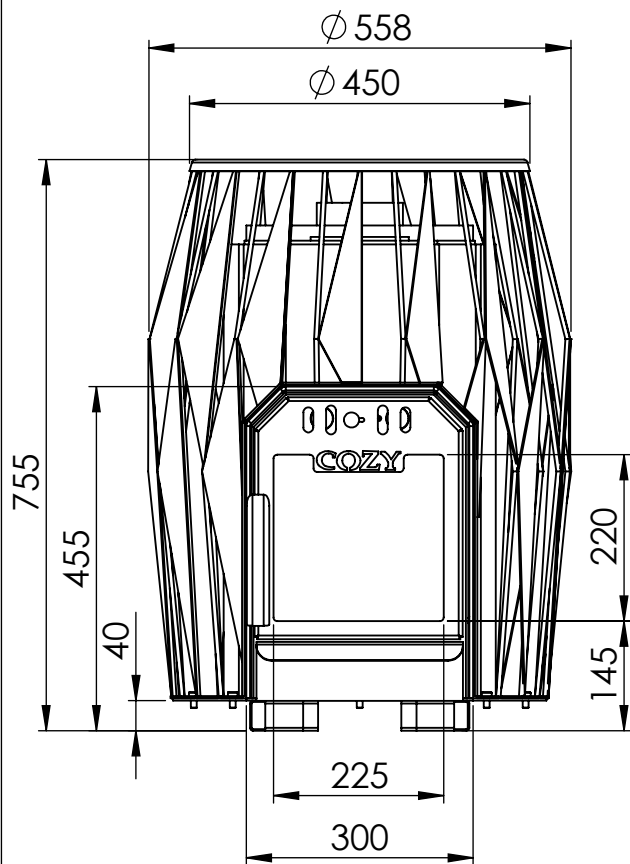

Saunaahi COZY 18 OG Sauna Stove COZY 18 OG

Weight 80 kg

Sert. acc. BimSchV DIN EN 15821:2011-0

COZY

Minimum distance to wall