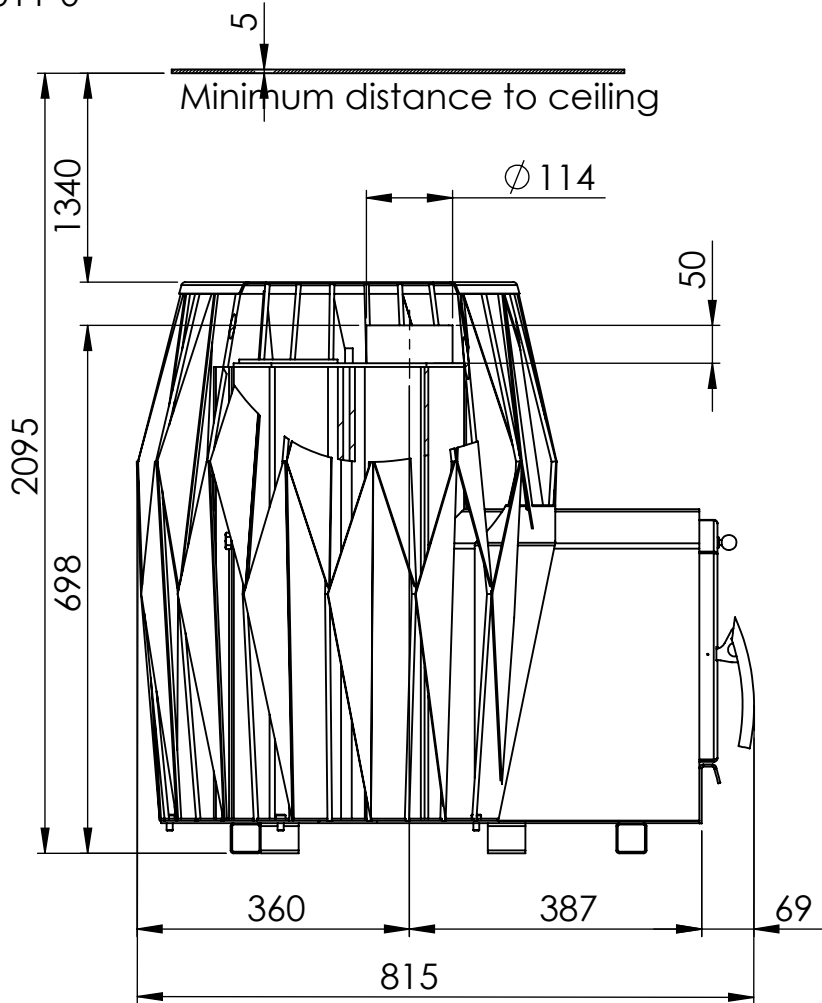

Saunaahi COZY 18 OG TW

Sauna Stove COZY 18 OG TW

Weight 90 kg

Sert. acc. BimSchV DIN EN 15821:2011-0

Minimum distance to wall