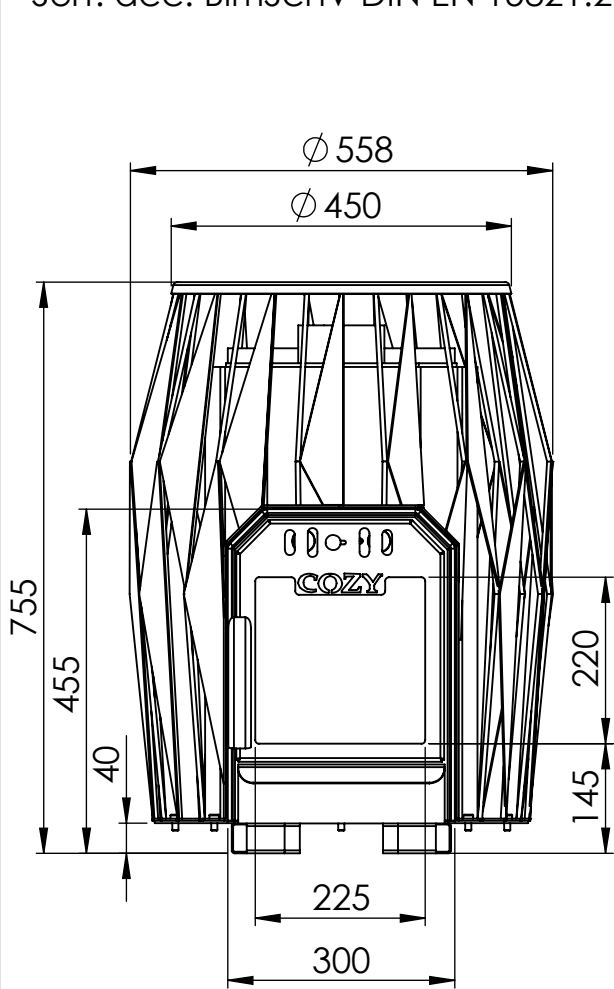

Saunaahi COZY 18 OG TW

Sauna Stove COZY 18 OG TW

Weight 90 kg

Sert. acc. BimSchV DIN EN 15821:2011-0

Minimum distance to wall