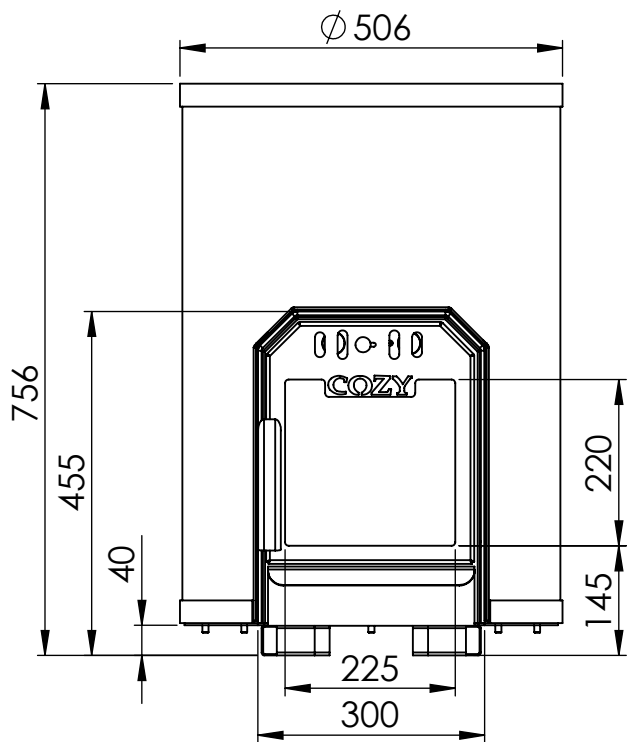

Saunaahi COZY 18 O TW Sauna Stove COZY 18 O TW

Weight 82 kg

Sert. acc. BimSchV DIN EN 15821:2011-0

Minimum distance to wall