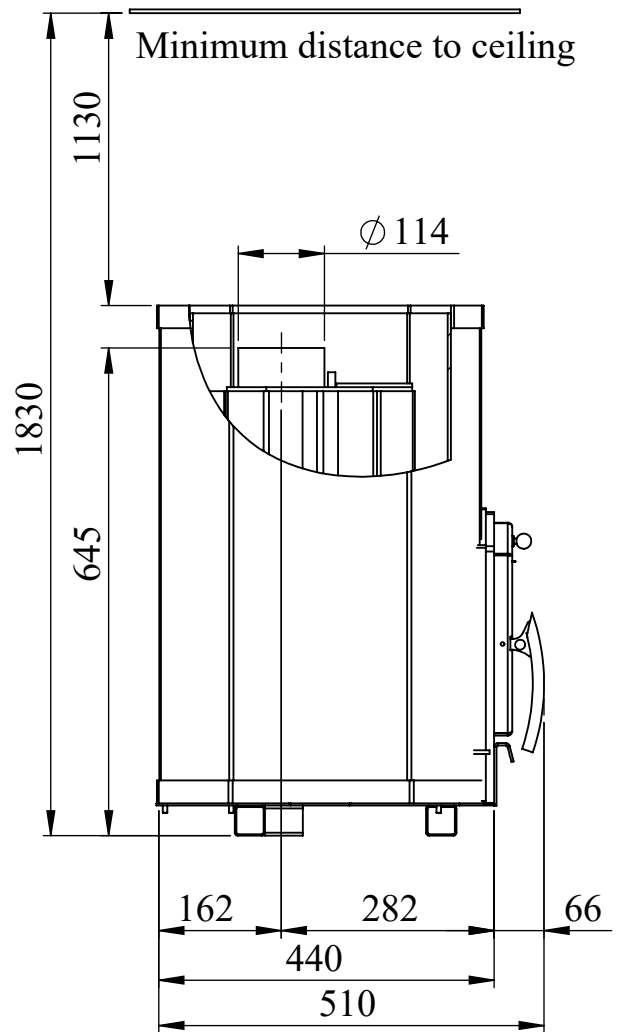

Saunaahi COZY 12

Sauna Stove COZY 12

Weight 49 kg Stones 100 kg

Sert. acc. BimSchV DIN EN 15821:2011-01

COZY

Minimum distance to wall