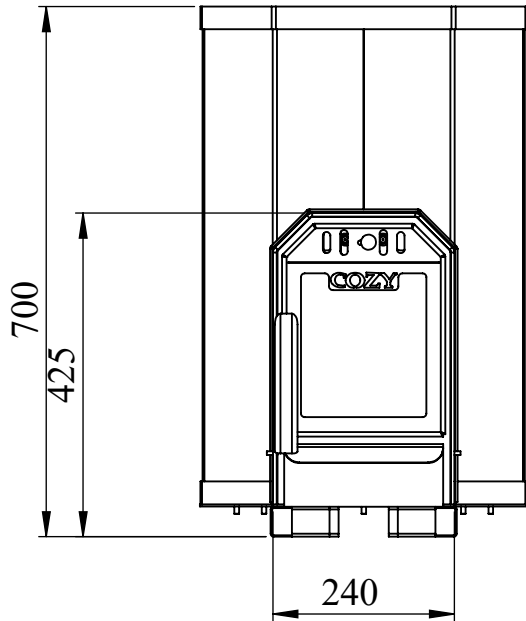

Saunaahi COZY 12

Sauna Stove COZY 12

Weight 49 kg Stones 100 kg

Sert. acc. BimSchV DIN EN 15821:2011-01

COZY

Minimum distance to wall