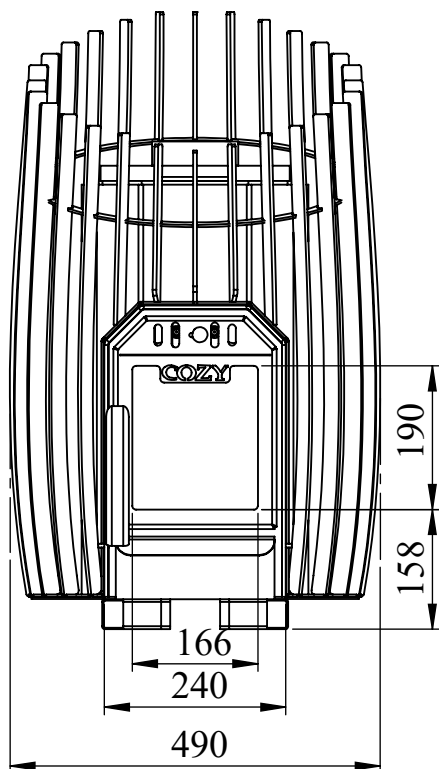

Saunaahi COZY 12 SW

Sauna Stove COZY 12 SW

Weight 65 kg Stones 120 kg

Sert. acc. BimSchV DIN EN 15821:2011-01

COZY