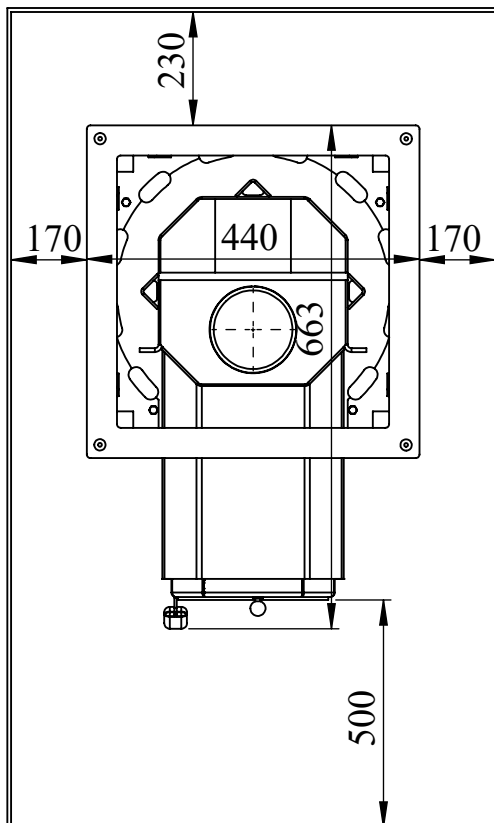

Saunaahi

COZY 12 QUATTRO TW

COZY

Sauna Stove

COZY 12 QUATTRO TW

Weight 72 kg Stones 100 kg

Sert. acc. BimSchV DIN EN 15821:2011-01

Minimum distance to wall