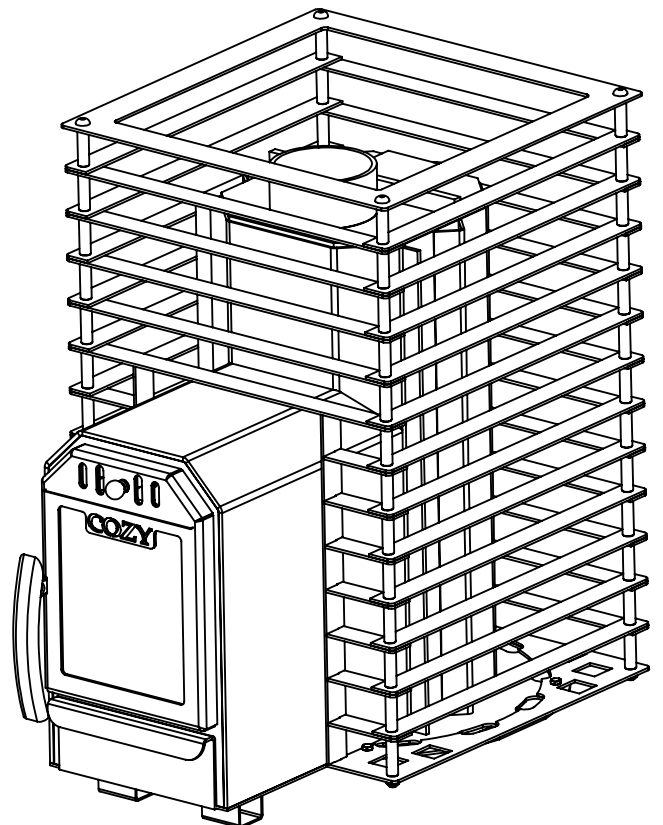

Saunaahi

COZY 12 QUATTRO TW

COZY

Sauna Stove

COZY 12 QUATTRO TW

Weight 72 kg Stones 100 kg

Sert. acc. BimSchV DIN EN 15821:2011-01

Minimum distance to wall