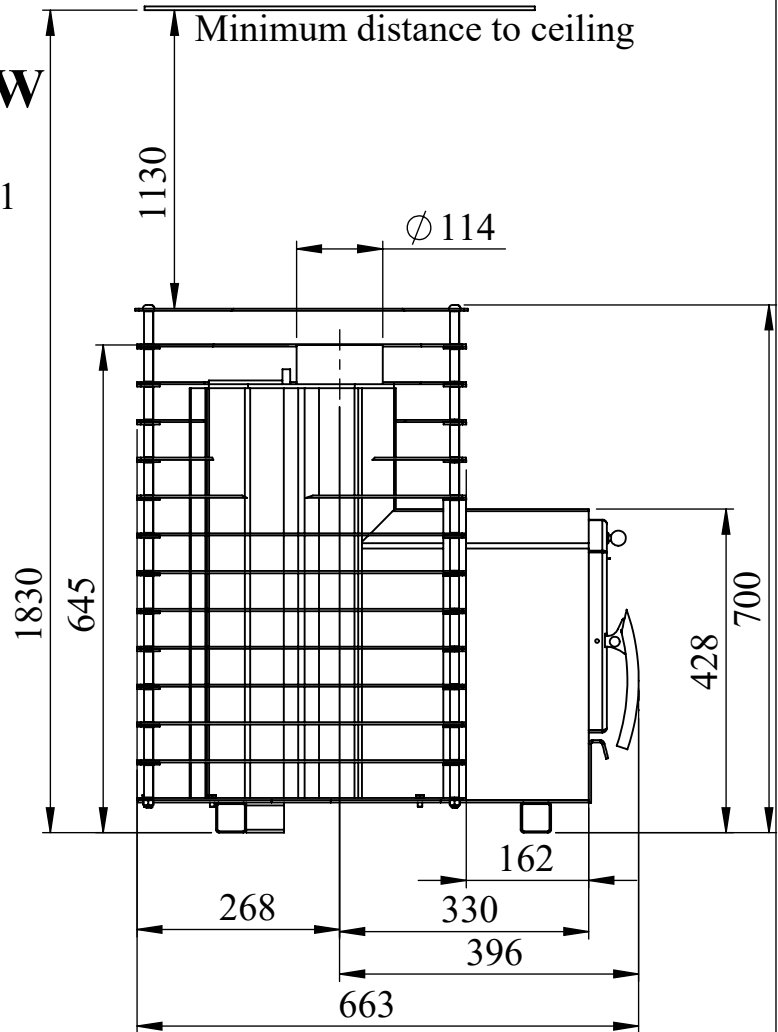

Saunaahi

COZY 12 QUATTRO TW

COZY

Sauna Stove

COZY 12 QUATTRO TW

Weight 72 kg Stones 100 kg

Sert. acc. BimSchV DIN EN 15821:2011-01

Minimum distance to wall