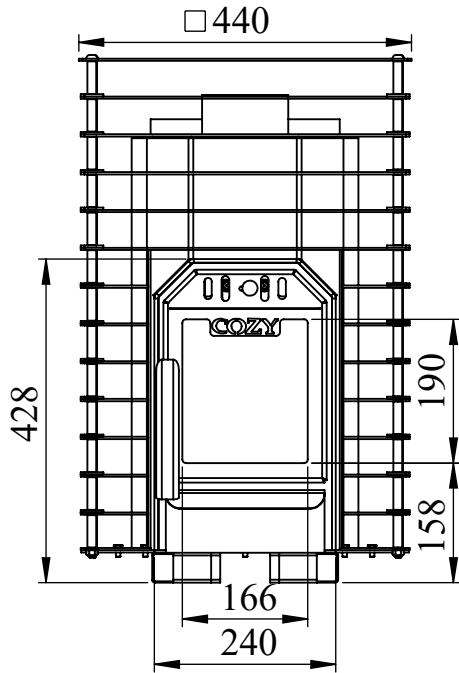

Saunaahi

COZY 12 QUATTRO TW

COZY

Sauna Stove

COZY 12 QUATTRO TW

Weight 72 kg Stones 100 kg

Sert. acc. BimSchV DIN EN 15821:2011-01

Minimum distance to wall