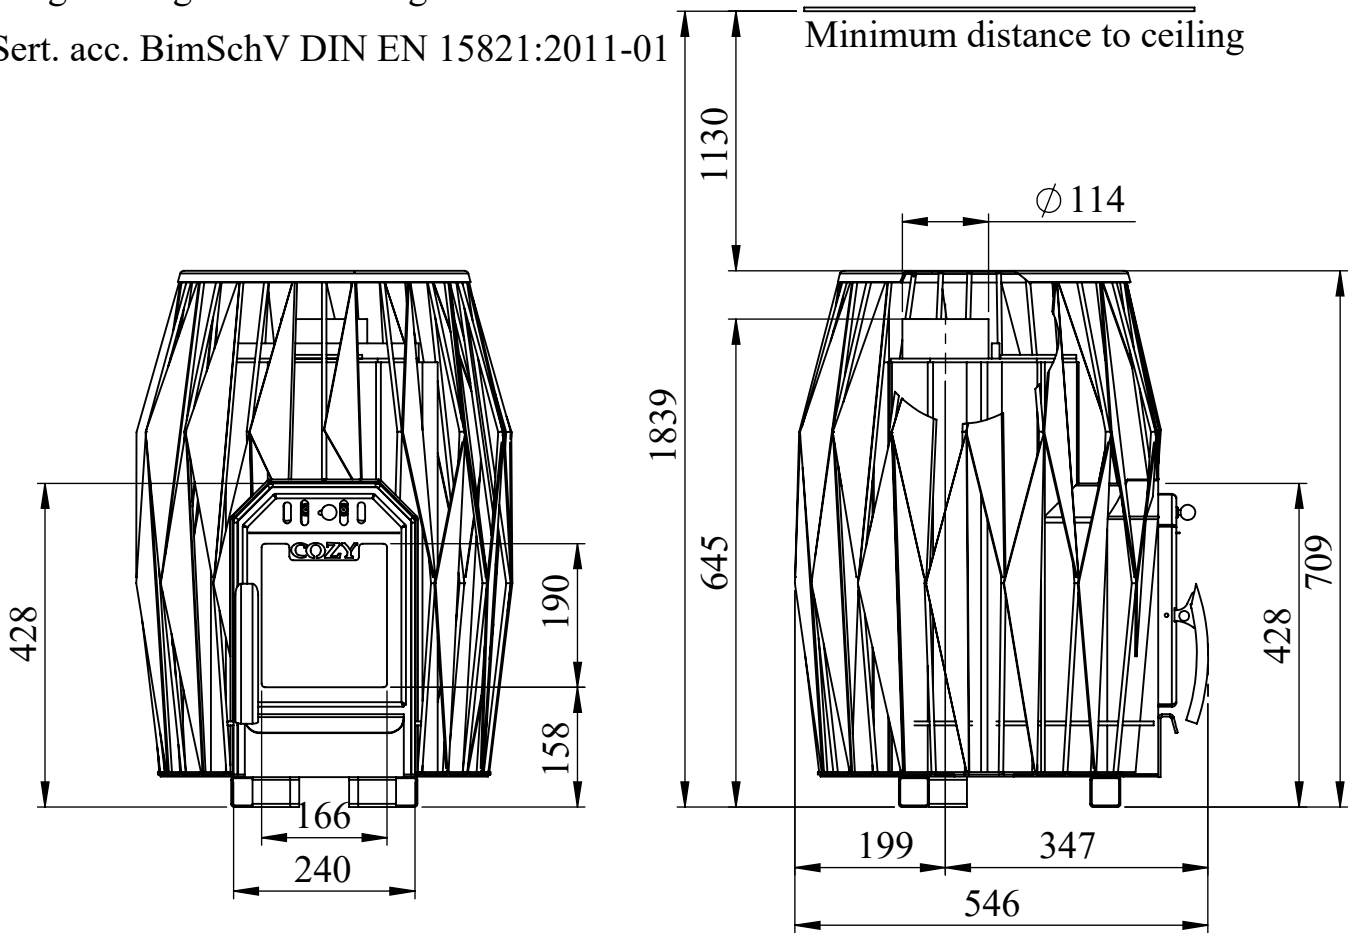

Saunaahi COZY 12 OG

Sauna Stove COZY 12 OG

Weight 55 kg Stones 100 kg

Sert. acc. BimSchV DIN EN 15821:2011-01

COZY

Minimum distance to wall