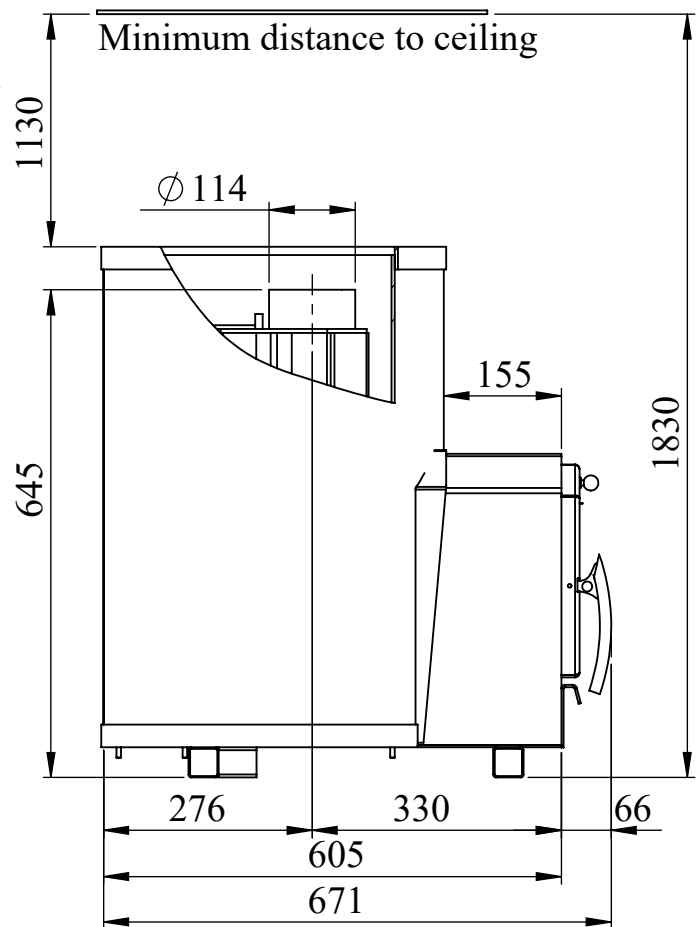

Saunaahi COZY 12 O-TW

Sauna Stove COZY 12 O-TW

Weight 57 kg Stones 100 kg

Sert. acc. BimSchV DIN EN 15821:2011-01

COZY

Minimum distance to wall