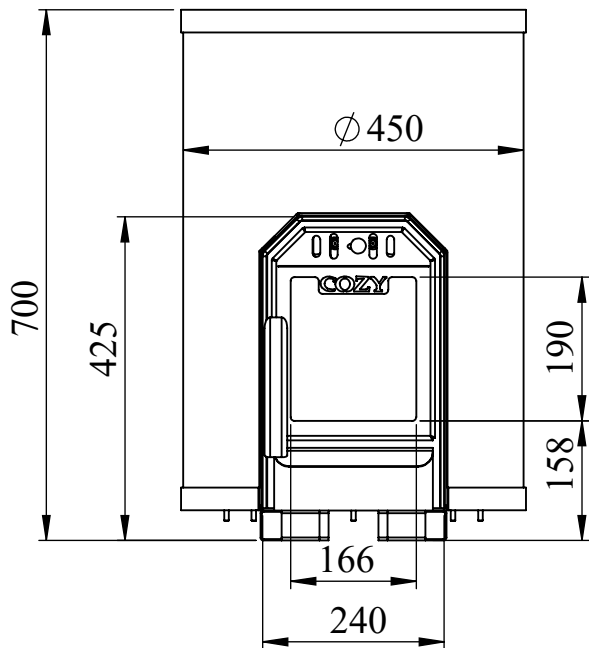

Saunaahi COZY 12 O-TW

Sauna Stove COZY 12 O-TW

Weight 57 kg Stones 100 kg

Sert. acc. BimSchV DIN EN 15821:2011-01

COZY

Minimum distance to wall